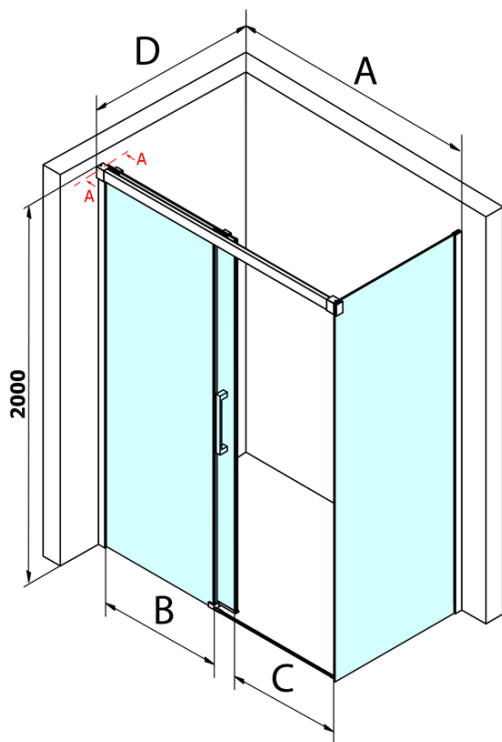

Fondura Rechteckige Duschkabine 1200x800mm L/R Variante

Technisches Arbeitsblatt