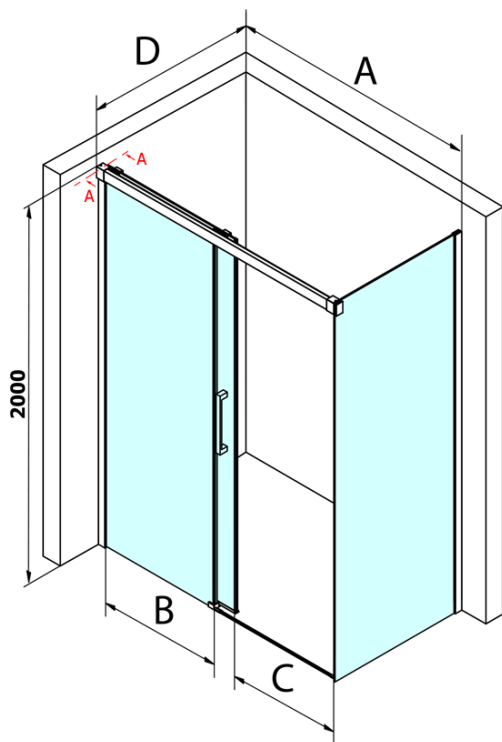

Fondura Rechteckige Duschkabine 1100x1000mm L/R

Variante

Technisches Arbeitsblatt