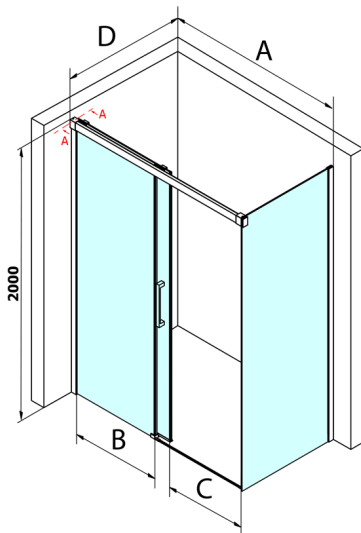

## Fondura Rechteckige Duschkabine 1100x1000mm L/R Variante

**Bestellcode:** GF5011GF5001

**Größe**

Breite: 1100 mm  
 Höhe: 2000 mm  
 Tiefe: 1000 mm

**Eigenschaften**

Garantie: 3 Jahre

### Technisches Arbeitsblatt

MODEL	A	B	C
GF5011	1070-1110	513	445
GF5012	1170-1210	563	495
GF5013	1270-1310	613	545
GF5014	1370-1410	663	595

MODEL	D
GF5080	780-800
GF5090	880-900
GF5001	980-1000