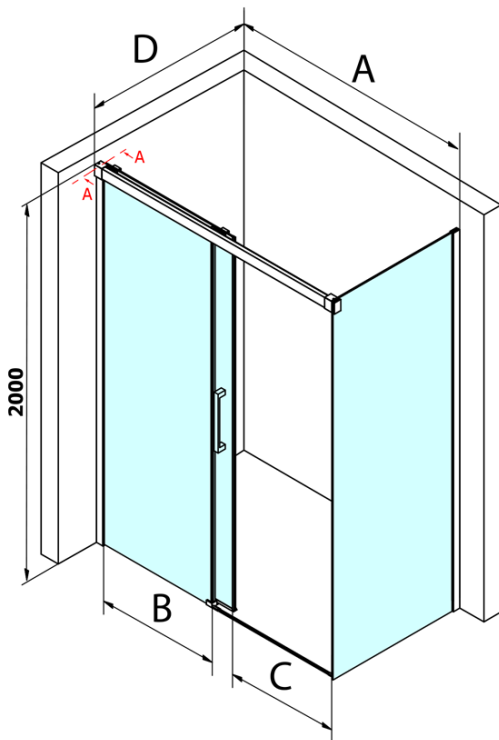

Fondura Rechteckige Duschkabine 1100x900mm L/R Variante

Technisches Arbeitsblatt