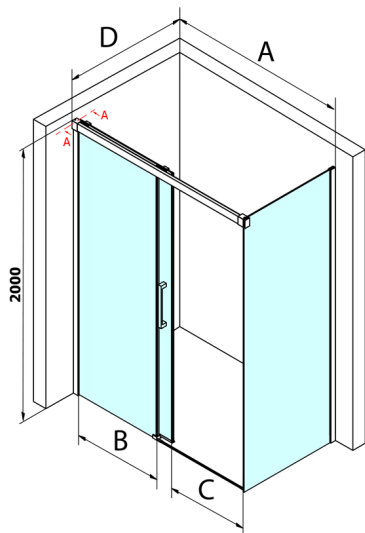

Fondura Rechteckige Duschkabine 1100x900mm L/R Variante

Bestellcode: GF5011GF5090

Größe

Breite: 1100 mm
Höhe: 2000 mm
Tiefe: 900 mm

Eigenschaften

Garantie: 3 Jahre

Technisches Arbeitsblatt

MODEL	A	B	C
GF5011	1070-1110	513	445
GF5012	1170-1210	563	495
GF5013	1270-1310	613	545
GF5014	1370-1410	663	595

MODEL	D
GF5080	780-800
GF5090	880-900
GF5001	980-1000