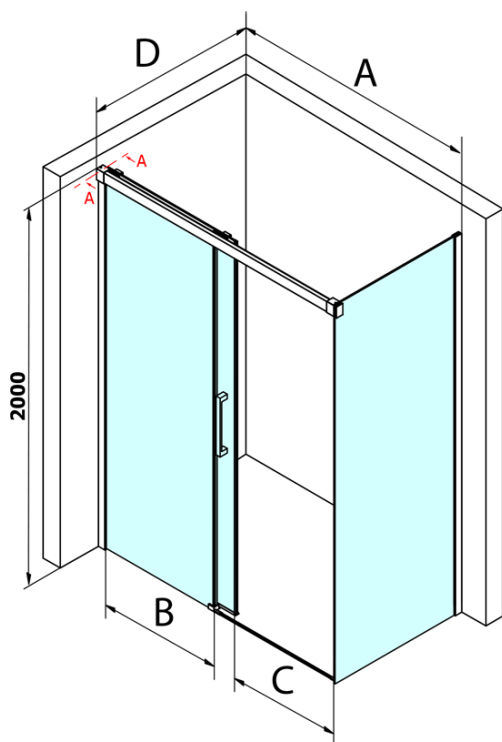

Fondura Rechteckige Duschkabine 1100x800mm L/R Variante

Technisches Arbeitsblatt