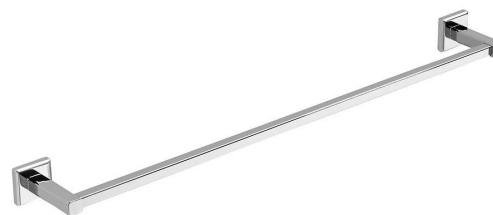

COLORADO Handtuchhalter 600x80mm, Chrom

Bestellcode: 692160

Grundinformation

Marke: Gedy
Serie: COLORADO

Größe

Länge: 602 mm
Höhe: 42 mm
Tiefe: 77 mm

Eigenschaften

Farbe: Chrom
Material: Legierung
Form: Eckig
Art: Handtuchhalter: einarmig
Installation: Kleben, Bohren
Gewicht / Stück: 0.538 kg
Verpackung: 1 Stück
Garantie: 10 Jahre

Dazu empfehlen wir:

1 Stück Kleber MAMUT 25ml (Tube) (Bestellcode: 35003TU)

Technisches Arbeitsblatt