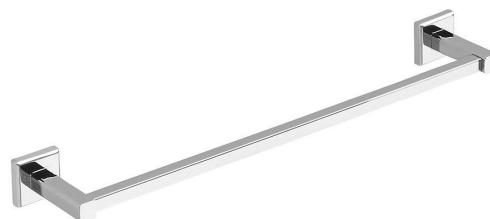

## COLORADO Handtuchhalter 450x80mm, Chrom

**Bestellcode:** 692145

### Grundinformation

**Marke:** Gedy  
**Serie:** COLORADO

### Größe

**Länge:** 452 mm  
**Höhe:** 42 mm  
**Tiefe:** 77 mm

### Eigenschaften

**Farbe:** Chrom  
**Material:** Legierung  
**Form:** Eckig  
**Art:** Handtuchhalter: einarmig  
**Installation:** Kleben, Bohren  
**Gewicht / Stück:** 0.47 kg  
**Verpackung:** 1 Stück  
**Garantie:** 10 Jahre