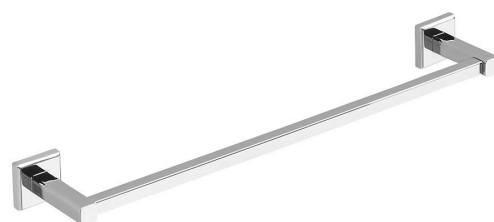

COLORADO Handtuchhalter 450x80mm, Chrom

Bestellcode: 692145

Größe

Länge: 452 mm

Höhe: 42 mm

Tiefe: 77 mm

Eigenschaften

Farbe: Chrom

Material: Legierung

Garantie: 10 Jahre