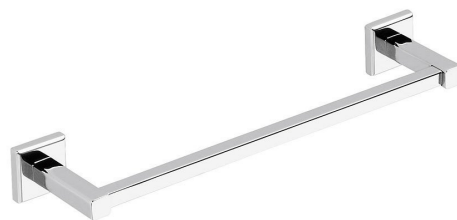

COLORADO Handtuchhalter 350x80 mm, Chrom

Bestellcode: 692135

Grundinformation

Marke: Gedy
Serie: COLORADO

Größe

Länge: 352 mm
Höhe: 42 mm
Tiefe: 77 mm

Eigenschaften

Farbe: Chrom
Material: Legierung
Form: Eckig
Art: Handtuchhalter: einarmig
Installation: Kleben, Bohren
Gewicht / Stück: 0.422 kg
Verpackung: 1 Stück
Garantie: 10 Jahre

Dazu empfehlen wir:

1 Stück Kleber MAMUT 25ml (Tube) (Bestellcode: 35003TU)

Technisches Arbeitsblatt