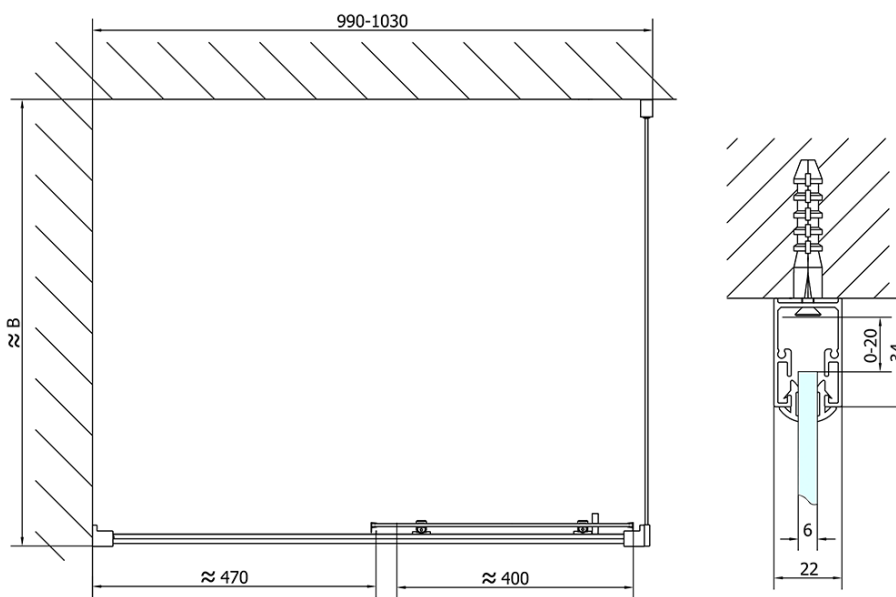

Technisches Arbeitsblatt

	B
EL1015-EL3115	680-700
EL1015-EL3215	780-800
EL1015-EL3315	880-900
EL1015-EL3415	980-1000