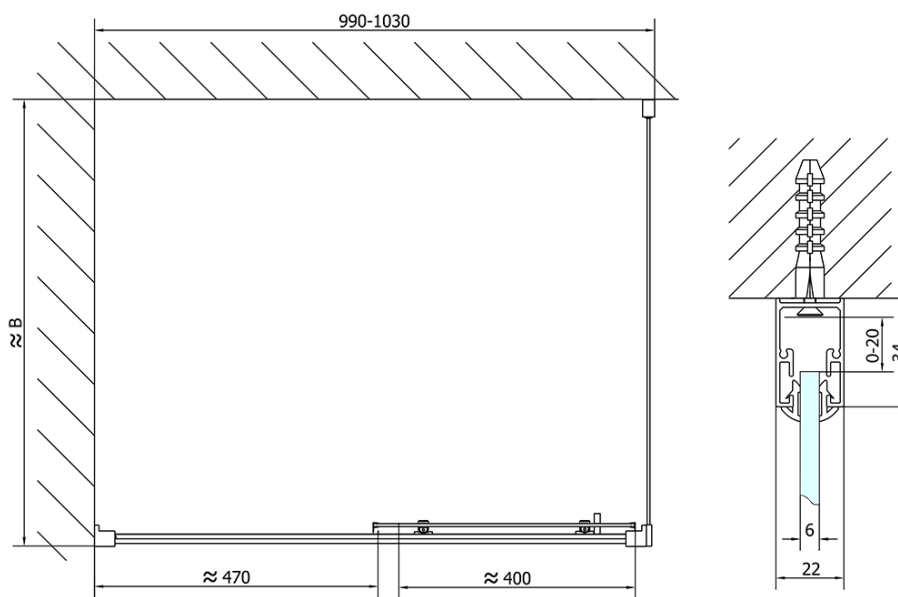

Technisches Arbeitsblatt

	B
EL1015-EL3115	680-700
EL1015-EL3215	780-800
EL1015-EL3315	880-900
EL1015-EL3415	980-1000