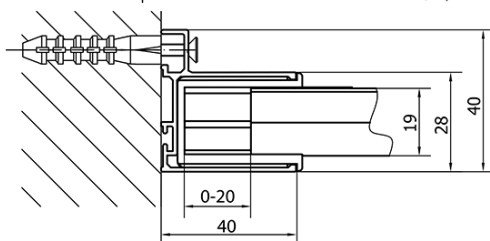

Technisches Arbeitsblatt

	B
EL1015-EL3115	680-700
EL1015-EL3215	780-800
EL1015-EL3315	880-900
EL1015-EL3415	980-1000