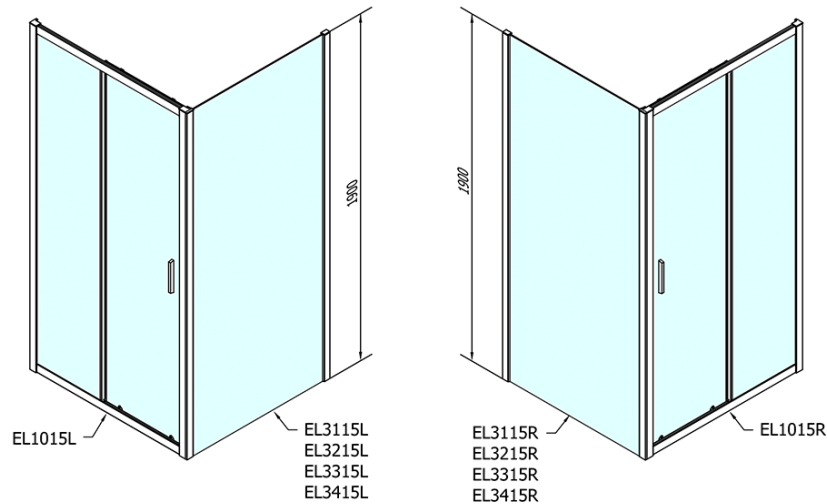

Technisches Arbeitsblatt

	B
EL1015-EL3115	680-700
EL1015-EL3215	780-800
EL1015-EL3315	880-900
EL1015-EL3415	980-1000