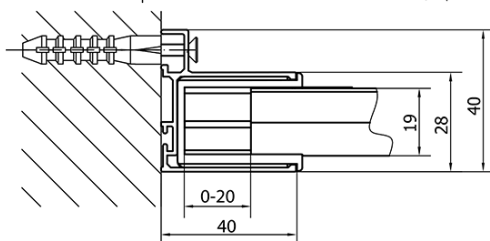

EASY Rechteckige Duschkabine 1000x700mm L/R

Variante

Bestellcode: EL1015EL3115

Grundinformation

Marke: Polysan
Serie: EASY

Größe

Breite: 1000 mm
Höhe: 1900 mm
Tiefe: 700 mm

Eigenschaften

Farbenprofil: Chrom - Poliertem Aluminium
Form: Rechteckige Duschattrennungen
Öffnungsarten: Schiebetür
Richtung der Öffnung: Universelle
Eingangsbreite: 400 mm
Glasfarbe: Klarglas
Glasdicke: 6 mm
Eigenschaften: Rahmendesign
Gewicht / Stück: 52.5 kg
Verpackung: 2 Stück
Garantie: 2 Jahre

Dazu empfehlen wir:

1 Stück KARIA Gussmarmor-Duschwanne, Rechteck 100x70cm, weiss (Bestellcode: 71565)

1 Stück Duschwannen-Siphon, durch. 90mm, DN40, Deckel aus poliertem Edelstahl (Bestellcode: 1711C)

Technisches Arbeitsblatt