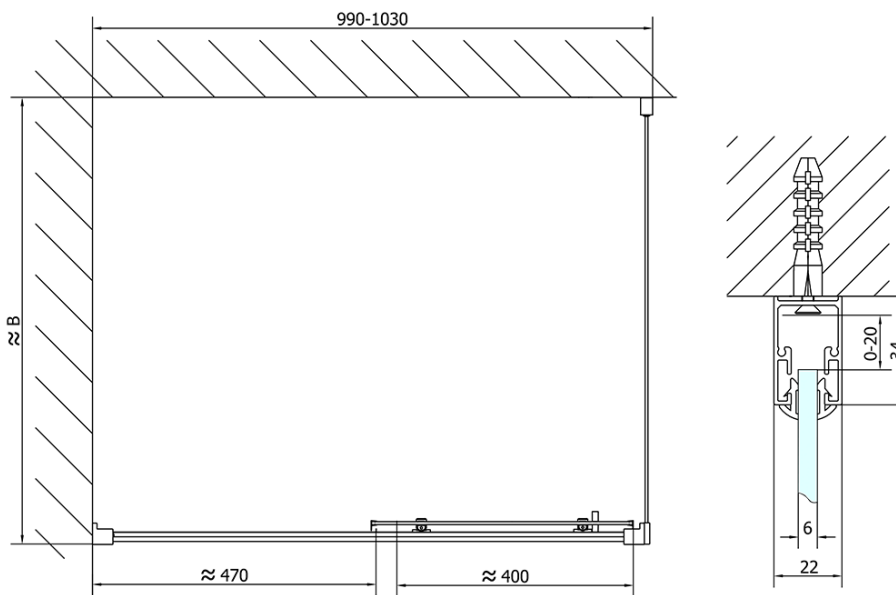

EASY Rechteckige Duschkabine 1000x700mm L/R

Variante

Bestellcode: EL1015EL3115

Grundinformation

Marke: Polysan
Serie: EASY

Größe

Breite: 1000 mm
Höhe: 1900 mm
Tiefe: 700 mm

Eigenschaften

Farbenprofil: Chrom - Poliertem Aluminium
Form: Rechteckige Duschattrennungen
Öffnungsarten: Schiebetür
Richtung der Öffnung: Universelle
Eingangsbreite: 400 mm
Glasfarbe: Klarglas
Glasdicke: 6 mm
Eigenschaften: Rahmendesign
Gewicht / Stück: 52.5 kg
Verpackung: 2 Stück
Garantie: 2 Jahre

Dazu empfehlen wir:

1 Stück KARIA Gussmarmor-Duschwanne, Rechteck 100x70cm, weiss (Bestellcode: 71565)

1 Stück Duschwannen-Siphon, durch. 90mm, DN40, Deckel aus poliertem Edelstahl (Bestellcode: 1711C)

Technisches Arbeitsblatt

	B
EL1015-EL3115	680-700
EL1015-EL3215	780-800
EL1015-EL3315	880-900
EL1015-EL3415	980-1000