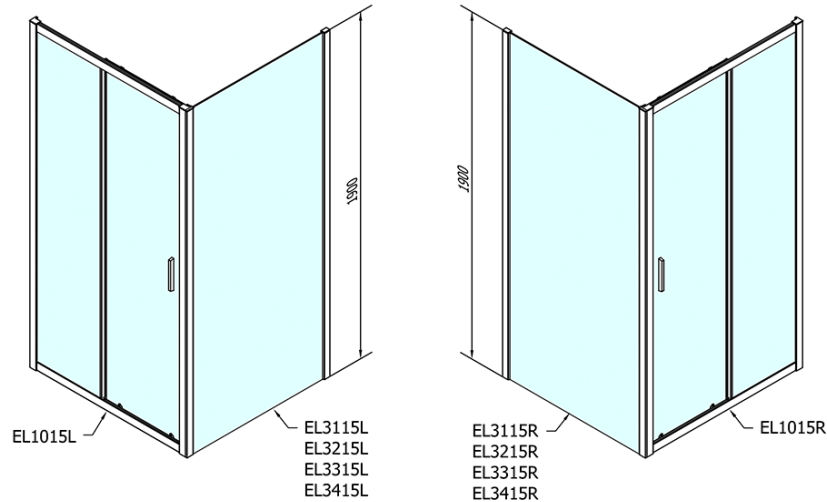

EASY Rechteckige Duschkabine 1000x700mm L/R

Variante

Bestellcode: EL1015EL3115

Grundinformation

Marke: Polysan
Serie: EASY

Größe

Breite: 1000 mm
Höhe: 1900 mm
Tiefe: 700 mm

Eigenschaften

Farbenprofil: Chrom - Poliertem Aluminium
Form: Rechteckige Duschattrennungen
Öffnungsarten: Schiebetür
Richtung der Öffnung: Universelle
Eingangsbreite: 400 mm
Glasfarbe: Klarglas
Glasdicke: 6 mm
Eigenschaften: Rahmendesign
Gewicht / Stück: 52.5 kg
Verpackung: 2 Stück
Garantie: 2 Jahre

Dazu empfehlen wir:

1 Stück KARIA Gussmarmor-Duschwanne, Rechteck 100x70cm, weiss (Bestellcode: 71565)

1 Stück Duschwannen-Siphon, durch. 90mm, DN40, Deckel aus poliertem Edelstahl (Bestellcode: 1711C)

Technisches Arbeitsblatt

	B
EL1015-EL3115	680-700
EL1015-EL3215	780-800
EL1015-EL3315	880-900
EL1015-EL3415	980-1000