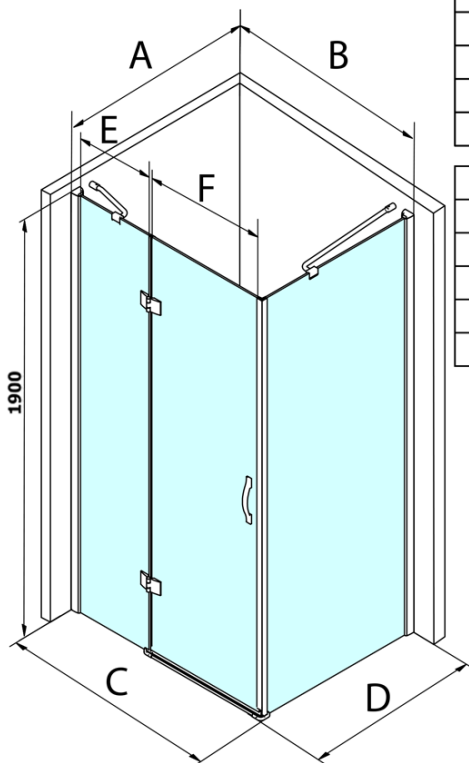

Bestellcode: GL5612

Grundinformation

Marke: Gelco
Serie: LEGRO

Größe

Höhe: 1900 mm
Tiefe: 1200 mm

Eigenschaften

Farbenprofil: Chrom - Poliertem Aluminium
Form: Seitenwand freistehend
Glasfarbe: Klarglas
Glasbehandlung: Coatedglas
Gewicht / Stück: 49.0 kg
Verpackung: 1 Stück
Garantie: 3 Jahre

Technisches Arbeitsblatt

MODEL	B	C	E	F
GL1190	875-895	880-900	220	600
GL1110	975-995	980-1000	320	600
GL1111	1075-1095	1080-1100	420	600
GL1112	1175-1195	1180-1200	520	600

MODEL	A	D
GL5670	671-691	680-700
GL5680	771-791	780-800
GL5690	871-891	880-900
GL5610	971-991	980-1000
GL5612	1171-1191	1180-1200