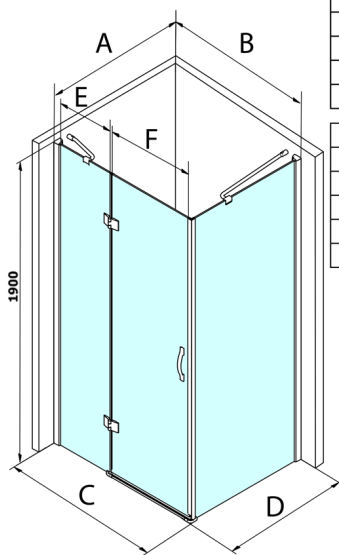

LEGRO Seitenwand 1200mm, Klarglas

Bestellcode: GL5612

Größe

Höhe: 1900 mm

Tiefe: 1200 mm

Eigenschaften

Garantie: 3 Jahre

Technisches Arbeitsblatt

MODEL	B	C	E	F
GL1190	875-895	880-900	220	600
GL1110	975-995	980-1000	320	600
GL1111	1075-1095	1080-1100	420	600
GL1112	1175-1195	1180-1200	520	600

MODEL	A	D
GL5670	671-691	680-700
GL5680	771-791	780-800
GL5690	871-891	880-900
GL5610	971-991	980-1000
GL5612	1171-1191	1180-1200