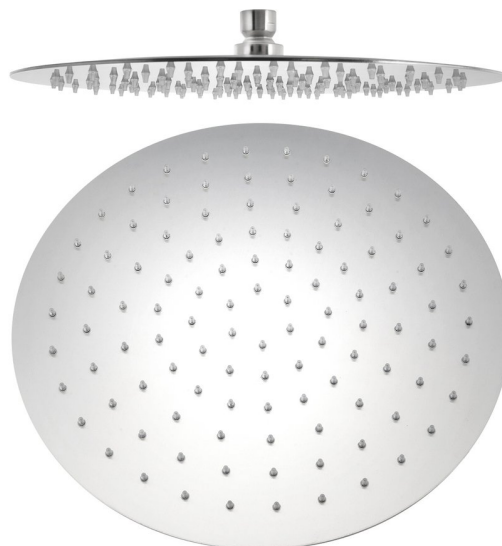

Bestellcode: MI093

**Grundinformation**

Marke: Sapho  
Serie: MINIMAL

**Größe**

Stopfen-Durchmesser: 300 mm  
Höhe: 4 mm

**Eigenschaften**

Farbe: Edelstahl  
Material: Edelstahl  
Form: Rund  
Installation: 1 Weg  
Brausefunktionen: Regen  
Ausstattung: AntiCalc  
Gewicht / Stück: 1.92 kg  
Verpackung: 1 Stück  
Garantie: 2 Jahre

**Dazu empfehlen wir:**

1 Stück MINIMAL Duscharm rund, 400mm, Edelstahl matt (Bestellcode: MI091)

Technisches Arbeitsblatt