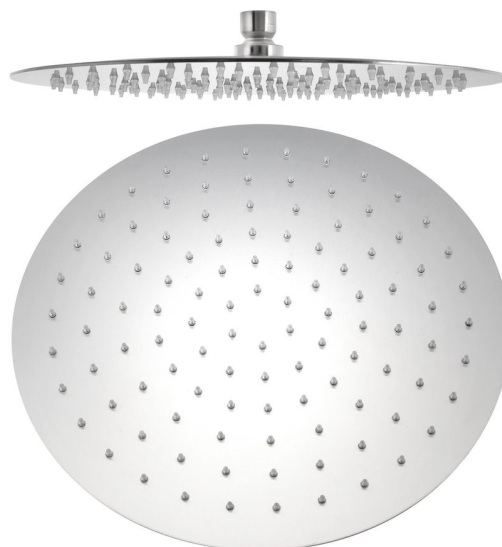

MINIMAL Kopfbrause, Durch. 300mm, Edelstahl matt

Bestellcode: MI093

Größe

Stopfen-Durchmesser: 300 mm

Höhe: 4 mm

Eigenschaften

Farbe: Edelstahl

Material: Edelstahl

Garantie: 2 Jahre