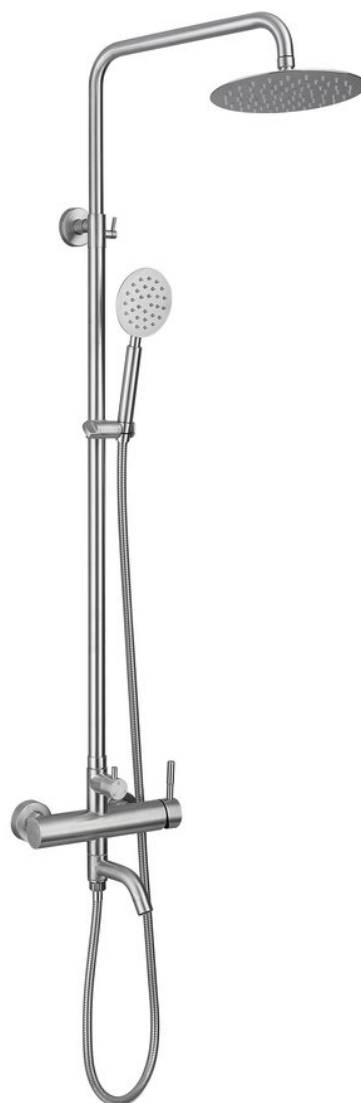

MINIMAL Badesäule mit Hebelmischer und Auslauf, polierter Edelstahl

 **SAPHO**

Bestellcode: MI140

Grundinformation

Marke: Sapho
Serie: MINIMAL

Größe

Breite: 230 mm
Höhe: 1300 mm

Eigenschaften

Farbe: Edelstahl
Material: Edelstahl
Form: Rund
Installation: Wand 150 mm
Steuerungsart: Hebel
**Kartusche-
Durchmesser:** 35 mm
Dusssäulen: Inkl. Wannenarmatur
Brausefunktionen: Regen
Ausstattung: AntiCalc, Höhenverstellbare Säule
Gewicht / Stück: 5.06 kg
Verpackung: 1 Stück
Garantie: 6 Jahre

Ersatzteile

Ersatzkartusche, Durchmesser 35mm (Bestellcode: 521601)
S-Anschluss 1/2" x 3/4" Paar (Bestellcode: ET654)

MINIMAL Badesäule mit Hebelmischer und Auslauf,
polierter Edelstahl

Technisches Arbeitsblatt