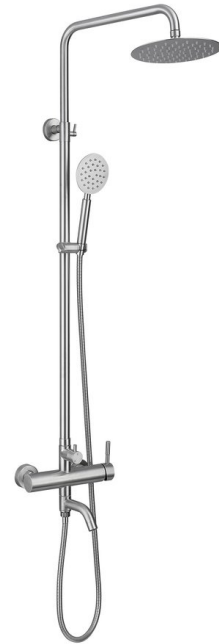

## MINIMAL Badesäule mit Hebelmischer und Auslauf, polierter Edelstahl

<b>Bestellcode:</b>	MI140
<b>Größe</b>	
Breite:	230 mm
Höhe:	1300 mm
<b>Eigenschaften</b>	
Farbe:	Edelstahl
Material:	Edelstahl
Garantie:	6 Jahre