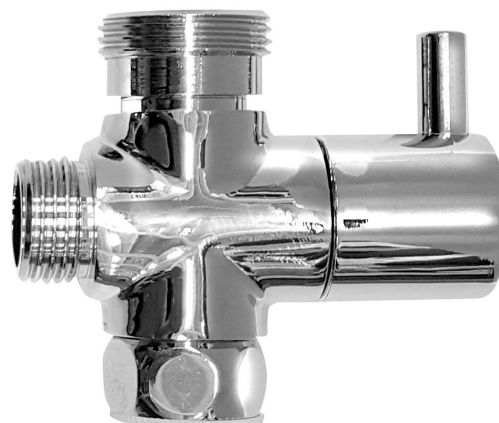

Dusche umsteller F1/2"-M1/2" x M3/4"

Bestellcode: ND1107-48

Eigenschaften

Garantie: 2 Jahre

Technisches Arbeitsblatt