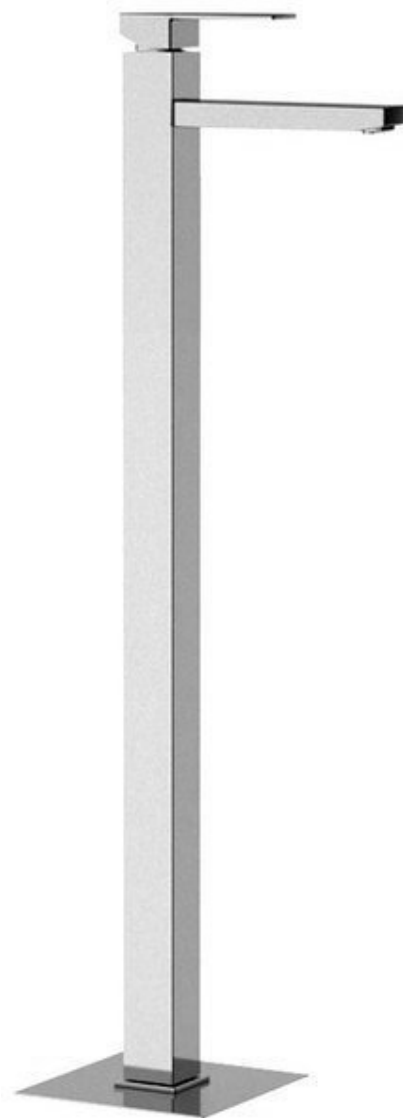

Bestellcode: 1102-16

Grundinformation

Marke: Sapho
Serie: LATUS

Größe

Breite: 43 mm
Höhe: 1020 mm
Tiefe: 170 mm

Eigenschaften

Farbe: Chrom
Material: Messing
Form: Eckig
Installation: Freistehende
Steuerungsart: Hebel
Kartusche-Durchmesser: 35 mm
Auslaufshöhe: 940 mm
Ausstattung: Mit Ablaufgarnitur
Gewicht / Stück: 12.5 kg
Verpackung: 1 Stück
Garantie: 6 Jahre

Ersatzteile

KEROX ECO Ersatzkartusche niedrig, 35mm (Bestellcode: 2121B2)
Ersatzkartusche, Durchmesser 35mm (Bestellcode: 521601)

Technisches Arbeitsblatt