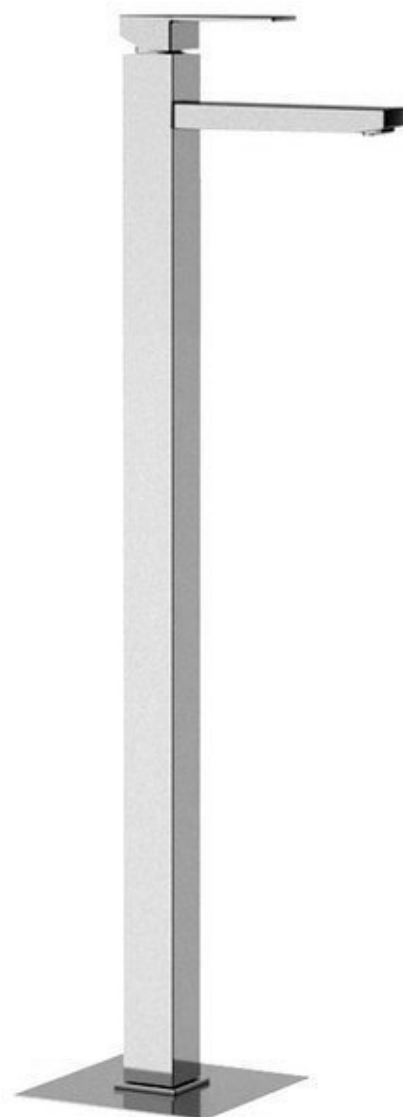

Bestellcode: 1102-16

Grundinformation

Marke: Sapho
Serie: LATUS

Größe

Breite: 43 mm
Höhe: 1020 mm
Tiefe: 170 mm

Eigenschaften

Farbe: Chrom
Material: Messing
Form: Eckig
Installation: Freistehende
Steuerungsart: Hebel
Kartusche-Durchmesser: 35 mm
Auslaufshöhe: 940 mm
Ausstattung: Mit Ablaufgarnitur
Gewicht / Stück: 12.5 kg
Verpackung: 1 Stück
Garantie: 6 Jahre

Ersatzteile

KEROX ECO Ersatzkartusche niedrig, 35mm (Bestellcode: 2121B2)
Ersatzkartusche, Durchmesser 35mm (Bestellcode: 521601)

Technisches Arbeitsblatt