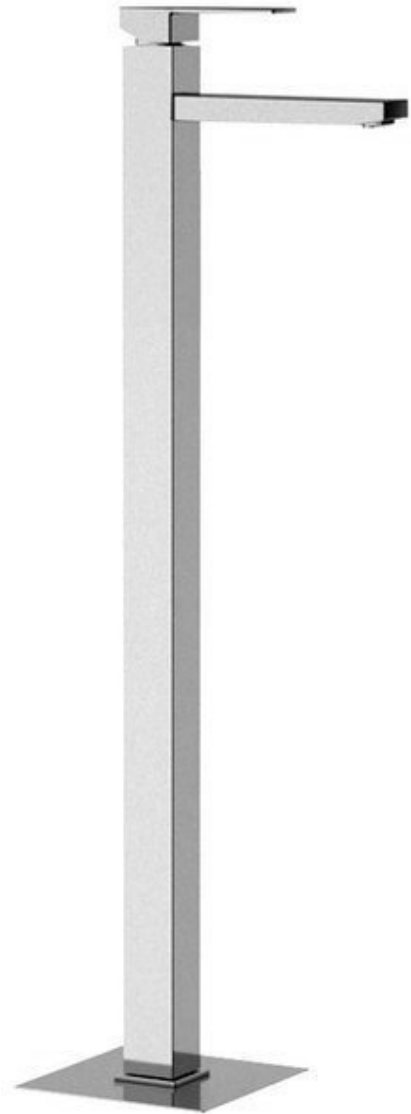

Bestellcode: 1102-16

Grundinformation

Marke: Sapho
Serie: LATUS

Größe

Breite: 43 mm
Höhe: 1020 mm
Tiefe: 170 mm

Eigenschaften

Farbe: Chrom
Material: Messing
Form: Eckig
Installation: Freistehende
Steuerungsart: Hebel
Kartusche-Durchmesser: 35 mm
Auslaufshöhe: 940 mm
Ausstattung: Mit Ablaufgarnitur
Gewicht / Stück: 12.5 kg
Verpackung: 1 Stück
Garantie: 6 Jahre

Ersatzteile

KEROX ECO Ersatzkartusche niedrig, 35mm (Bestellcode: 2121B2)
Ersatzkartusche, Durchmesser 35mm (Bestellcode: 521601)

Technisches Arbeitsblatt