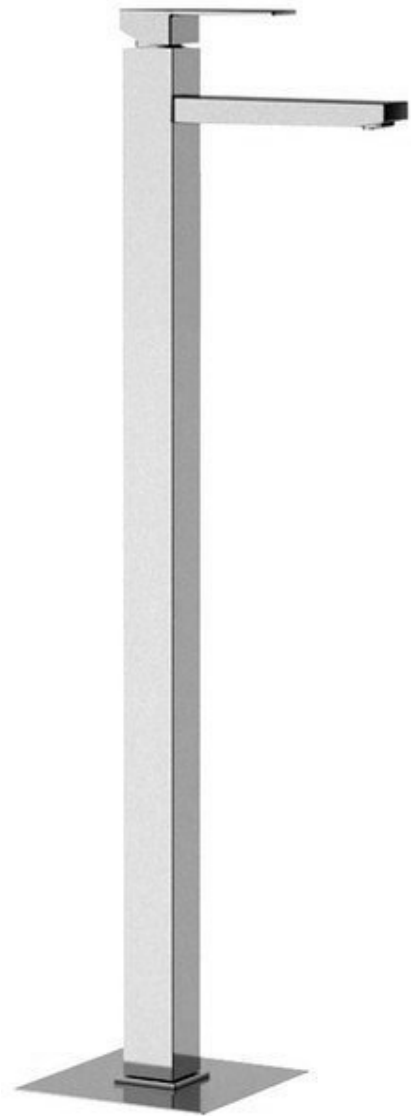

Bestellcode: 1102-16

Grundinformation

Marke: Sapho
Serie: LATUS

Größe

Breite: 43 mm
Höhe: 1020 mm
Tiefe: 170 mm

Eigenschaften

Farbe: Chrom
Material: Messing
Form: Eckig
Installation: Freistehende
Steuerungsart: Hebel
Kartusche-Durchmesser: 35 mm
Auslaufshöhe: 940 mm
Ausstattung: Mit Ablaufgarnitur
Gewicht / Stück: 12.5 kg
Verpackung: 1 Stück
Garantie: 6 Jahre

Ersatzteile

KEROX ECO Ersatzkartusche niedrig, 35mm (Bestellcode: 2121B2)
Ersatzkartusche, Durchmesser 35mm (Bestellcode: 521601)

Technisches Arbeitsblatt