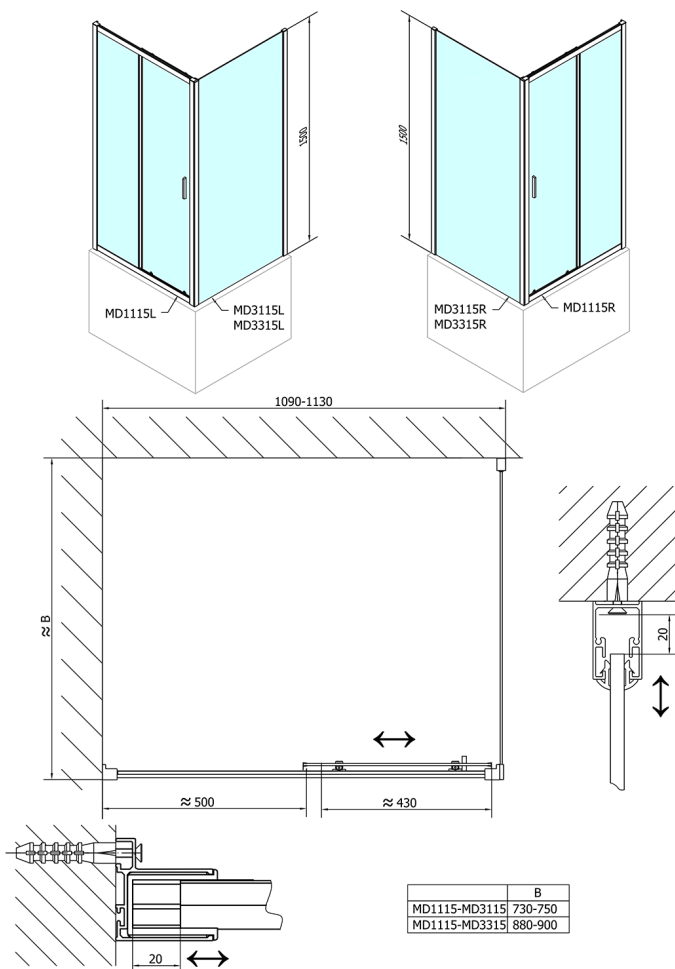

DEEP Seitenwand 900 x 1500 mm, Klarglas

Bestellcode: MD3315

Größe

Höhe: 1500 mm

Tiefe: 900 mm

Eigenschaften

Garantie: 2 Jahre

Technisches Arbeitsblatt

	B
MD1215-MD3115	730-750
MD1215-MD3315	880-900