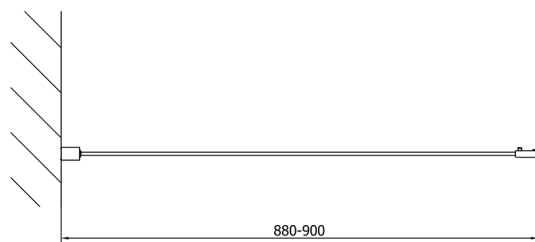

DEEP Seitenwand 900 x 1500 mm, Klarglas

Bestellcode: MD3315

Größe

Höhe: 1500 mm

Tiefe: 900 mm

Eigenschaften

Garantie: 2 Jahre

Technisches Arbeitsblatt

	B
MD1215-MD3115	730-750
MD1215-MD3315	880-900