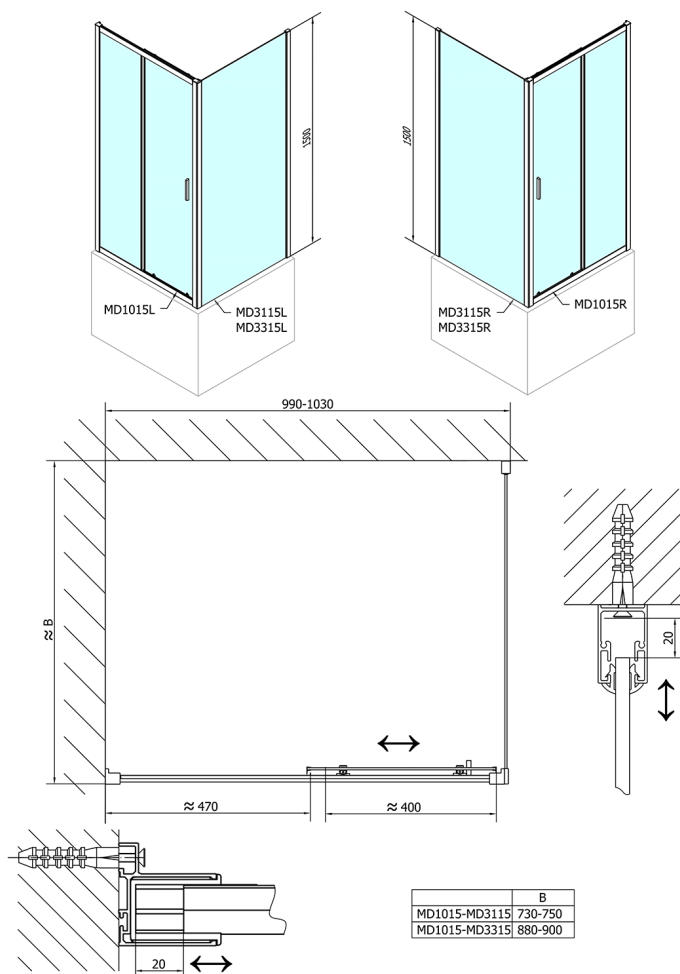

DEEP Seitenwand 900 x 1500 mm, Klarglas

Bestellcode: MD3315

Größe

Höhe: 1500 mm

Tiefe: 900 mm

Eigenschaften

Garantie: 2 Jahre

Technisches Arbeitsblatt

	B
MD1215-MD3115	730-750
MD1215-MD3315	880-900