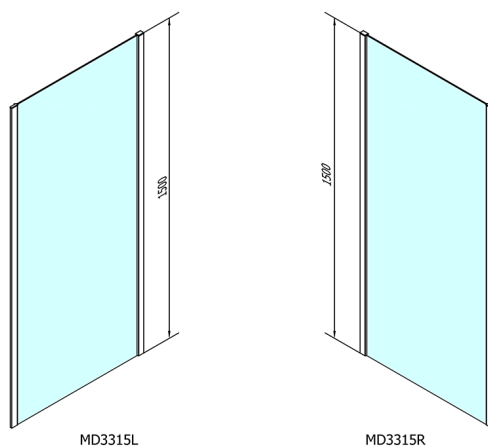

DEEP Seitenwand 900 x 1500 mm, Klarglas

Bestellcode: MD3315

Größe

Höhe: 1500 mm

Tiefe: 900 mm

Eigenschaften

Garantie: 2 Jahre

Technisches Arbeitsblatt

	B
MD1215-MD3115	730-750
MD1215-MD3315	880-900