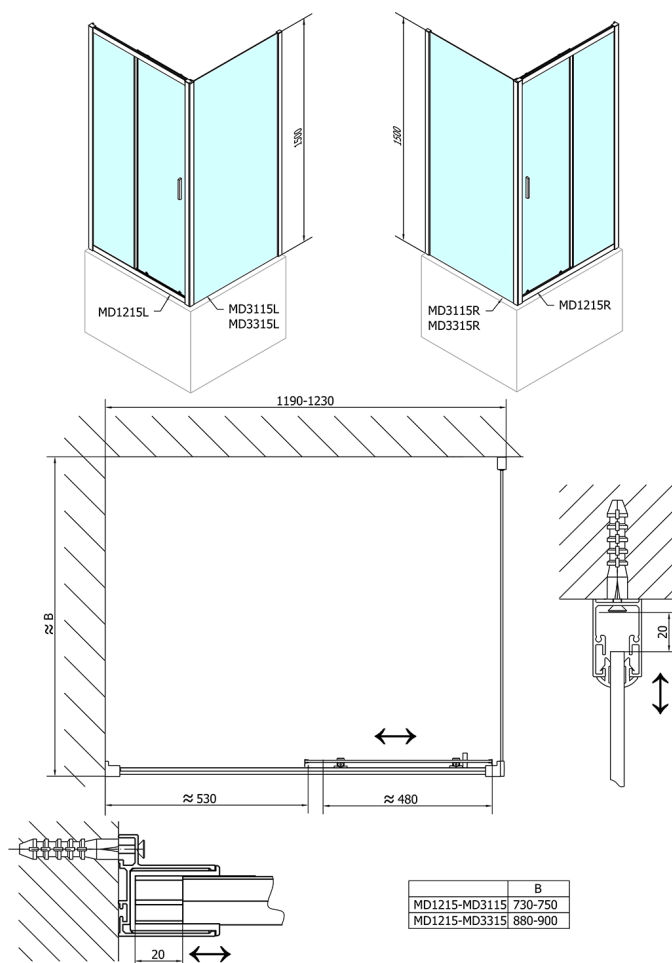

DEEP Seitenwand 900 x 1500 mm, Klarglas

Bestellcode: MD3315

Größe

Höhe: 1500 mm

Tiefe: 900 mm

Eigenschaften

Garantie: 2 Jahre

Technisches Arbeitsblatt

	B
MD1215-MD3115	730-750
MD1215-MD3315	880-900