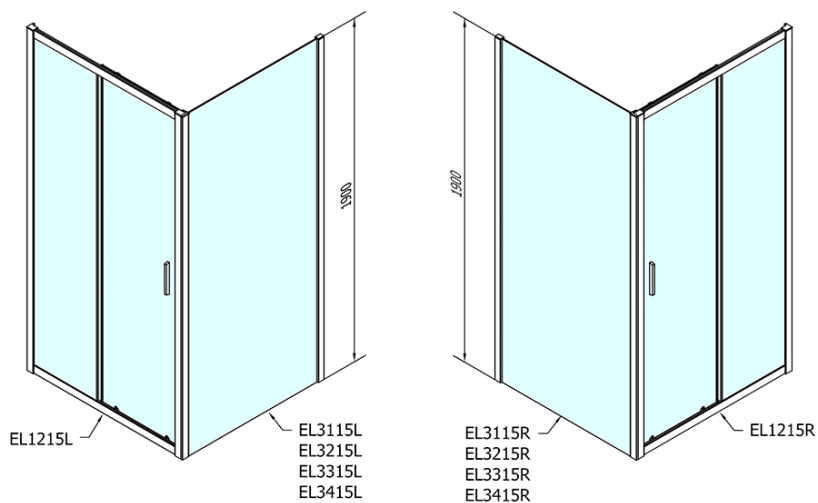

Farbenprofil: Chrom - Poliertem Aluminium

Form: Nischetür

Öffnungsarten: Schiebetür

Richtung der Öffnung: Universelle

Eingangsbreite: 480 mm

Glasfarbe: Klarglas

Glasdicke: 6 mm

Einbaubreite ab: 1175 mm

Einbaubreite bis zu: 1215 mm

Eigenschaften: Rahmendesign

Gewicht / Stück: 36.5 kg

Verpackung: 1 Stück

Garantie: 2 Jahre

Ersatzteile

Satz vertikaler Dichtungen für 6/6mm Glas, 1900 mm (Bestellcode: NDAE11)

Wandprofil (Bestellcode: NDAE12)

Faltrollen (Bestellcode: NDAE33)

AGEL Einbausatz Blister (Bestellcode: NDAESET)

Obere Abdeckungen (Bestellcode: NDAE01LP)

Türstopper links (Bestellcode: NDAE06L)

Obere Rollen (Bestellcode: NDAE32)

Türstopper rechts (Bestellcode: NDAE06P)

Dichtung 1900mm (Bestellcode: NDAE14)

Technisches Arbeitsblatt

EL1215L

EL1215R

	B
EL1215-EL3115	680-700
EL1215-EL3215	780-800
EL1215-EL3315	880-900
EL1215-EL3415	980-1000