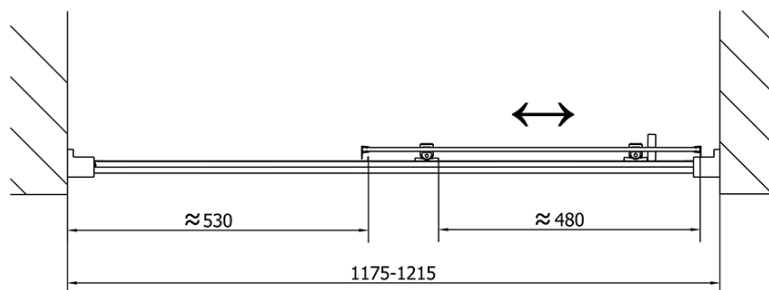

Farbenprofil: Chrom - Poliertem Aluminium

Form: Nischetür

Öffnungsarten: Schiebetür

Richtung der Öffnung: Universelle

Eingangsbreite: 480 mm

Glasfarbe: Klarglas

Glasdicke: 6 mm

Einbaubreite ab: 1175 mm

Einbaubreite bis zu: 1215 mm

Eigenschaften: Rahmendesign

Gewicht / Stück: 36.5 kg

Verpackung: 1 Stück

Garantie: 2 Jahre

Ersatzteile

Satz vertikaler Dichtungen für 6/6mm Glas, 1900 mm (Bestellcode: NDAE11)

Wandprofil (Bestellcode: NDAE12)

Dichtung 1900mm (Bestellcode: NDAE14)

Technisches Arbeitsblatt

EL1215L

EL1215R

	B
EL1215-EL3115	680-700
EL1215-EL3215	780-800
EL1215-EL3315	880-900
EL1215-EL3415	980-1000