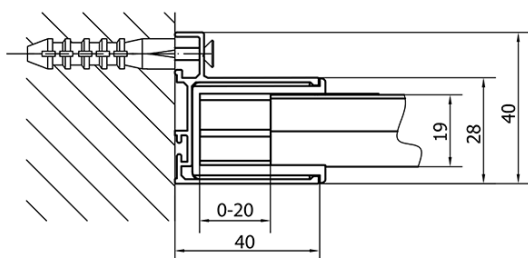

Farbenprofil: Chrom - Poliertem Aluminium

Form: Nischetür

Öffnungsarten: Schiebetür

Richtung der Öffnung: Universelle

Eingangsbreite: 480 mm

Glasfarbe: Klarglas

Glasdicke: 6 mm

Einbaubreite ab: 1175 mm

Einbaubreite bis zu: 1215 mm

Eigenschaften: Rahmendesign

Gewicht / Stück: 36.5 kg

Verpackung: 1 Stück

Garantie: 2 Jahre

Ersatzteile

Satz vertikaler Dichtungen für 6/6mm Glas, 1900 mm (Bestellcode: NDAE11)

Wandprofil (Bestellcode: NDAE12)

Dichtung 1900mm (Bestellcode: NDAE14)

Technisches Arbeitsblatt

EL1215L

EL1215R

	B
EL1215-EL3115	680-700
EL1215-EL3215	780-800
EL1215-EL3315	880-900
EL1215-EL3415	980-1000