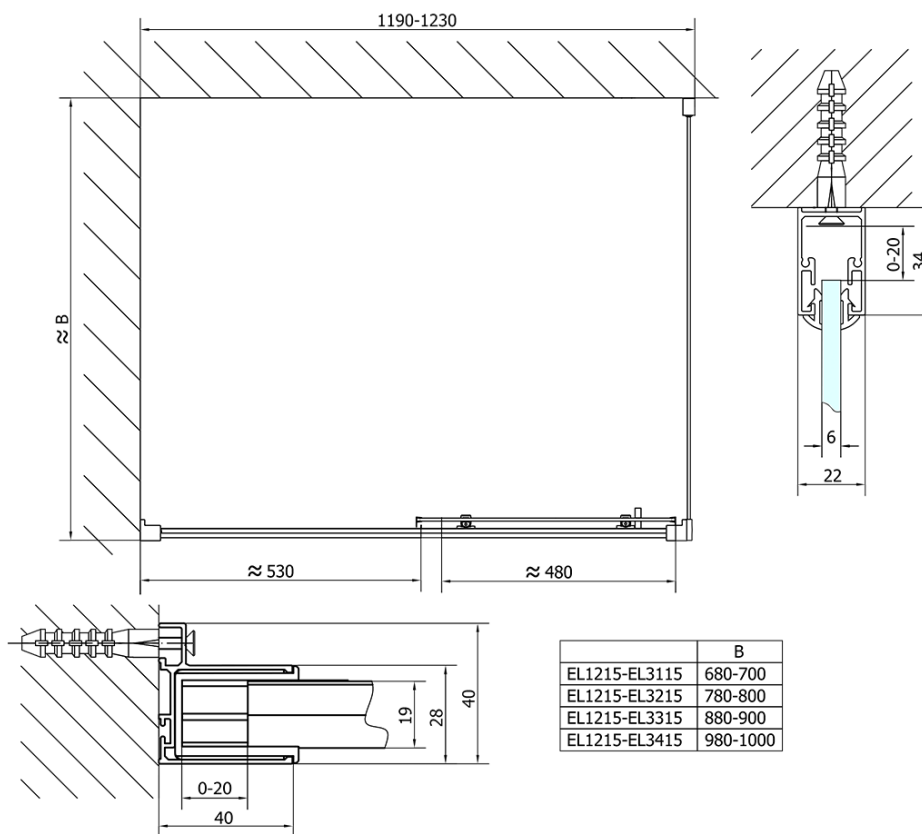

Bestellcode: EL1215

Grundinformation

Marke: Polysan

Serie: EASY

Größe

Breite: 1200 mm

Höhe: 1900 mm

Eigenschaften

Farbenprofil: Chrom - Poliertem Aluminium

Form: Nischetür

Öffnungsarten: Schiebetür

Richtung der Öffnung: Universelle

Eingangsbreite: 480 mm

Glasfarbe: Klarglas

Glasdicke: 6 mm

Einbaubreite ab: 1175 mm

Einbaubreite bis zu: 1215 mm

Eigenschaften: Rahmendesign

Gewicht / Stück: 36.5 kg

Verpackung: 1 Stück

Garantie: 2 Jahre

Ersatzteile

Satz vertikaler Dichtungen für 6/6mm Glas, 1900 mm (Bestellcode: NDAE11)

Wandprofil (Bestellcode: NDAE12)

Dichtung 1900mm (Bestellcode: NDAE14)

Technisches Arbeitsblatt

EL1215L

EL1215R

	B
EL1215-EL3115	680-700
EL1215-EL3215	780-800
EL1215-EL3315	880-900
EL1215-EL3415	980-1000