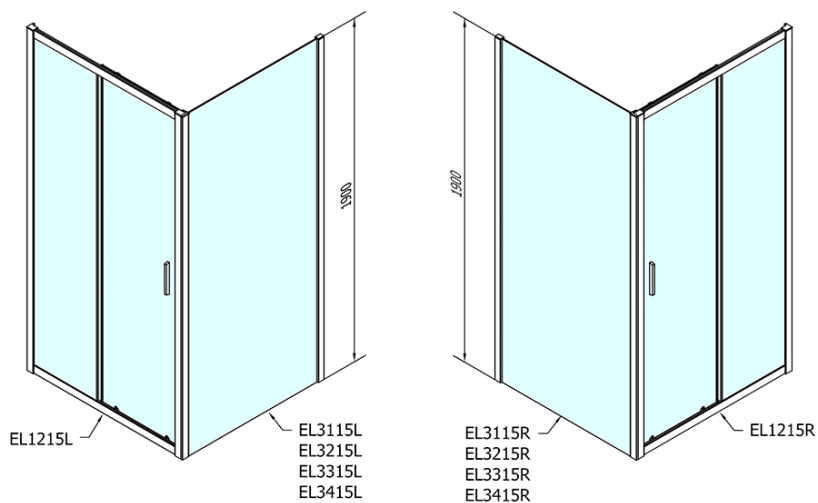

## Größe

**Breite:** 1200 mm

**Höhe:** 1900 mm

## Eigenschaften

**Farbenprofil:** Chrom - Poliertem Aluminium

**Form:** Nischetür

**Öffnungsarten:** Schiebetür

**Richtung der Öffnung:** Universelle

**Eingangsbreite:** 480 mm

**Glasfarbe:** Klarglas

**Glasdicke:** 6 mm

**Einbaubreite ab:** 1175 mm

**Einbaubreite bis zu:** 1215 mm

**Eigenschaften:** Rahmendesign

**Gewicht / Stück:** 36.5 kg

**Verpackung:** 1 Stück

**Garantie:** 2 Jahre

### Technisches Arbeitsblatt

EL1215L

EL1215R

	B
EL1215-EL3115	680-700
EL1215-EL3215	780-800
EL1215-EL3315	880-900
EL1215-EL3415	980-1000