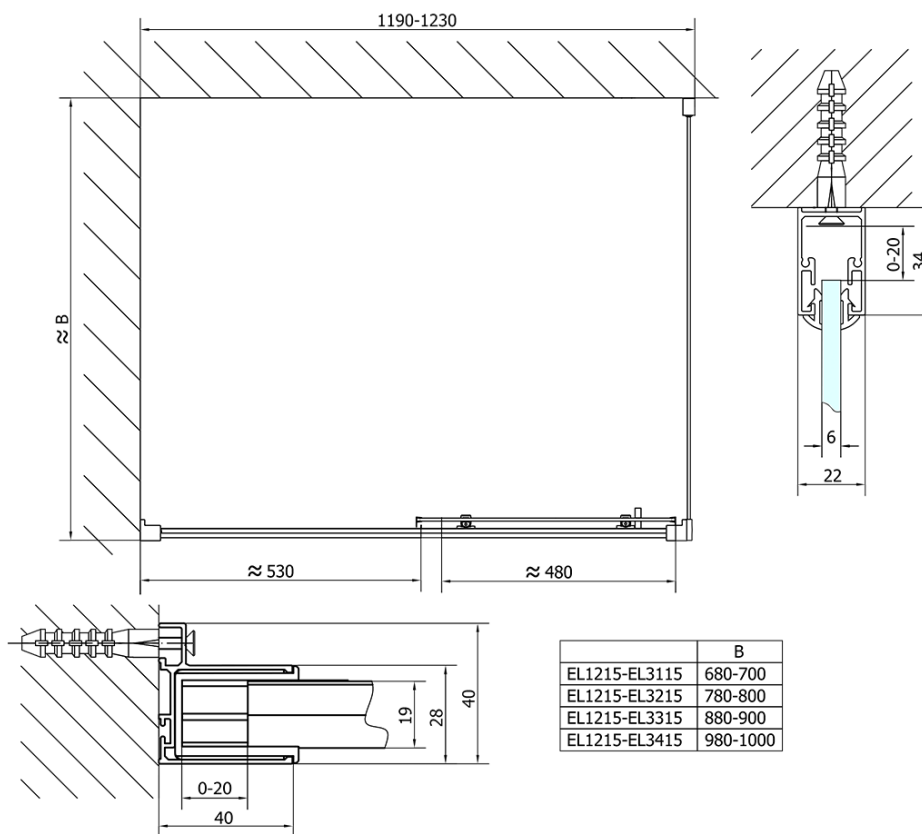

## Größe

**Breite:** 1200 mm

**Höhe:** 1900 mm

## Eigenschaften

**Farbenprofil:** Chrom - Poliertem Aluminium

**Form:** Nischetür

**Öffnungsarten:** Schiebetür

**Richtung der Öffnung:** Universelle

**Eingangsbreite:** 480 mm

**Glasfarbe:** Klarglas

**Glasdicke:** 6 mm

**Einbaubreite ab:** 1175 mm

**Einbaubreite bis zu:** 1215 mm

**Eigenschaften:** Rahmendesign

**Gewicht / Stück:** 36.5 kg

**Verpackung:** 1 Stück

**Garantie:** 2 Jahre

### Technisches Arbeitsblatt

EL1215L

EL1215R

	B
EL1215-EL3115	680-700
EL1215-EL3215	780-800
EL1215-EL3315	880-900
EL1215-EL3415	980-1000