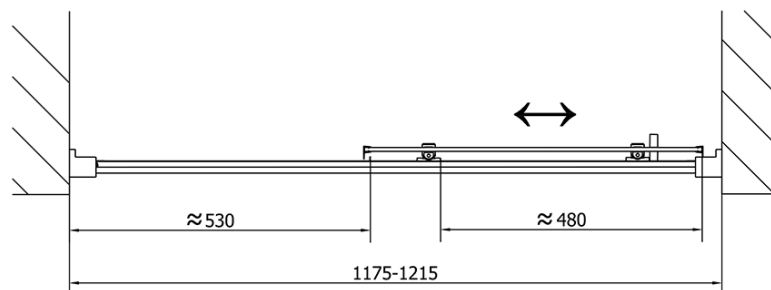

Technisches Arbeitsblatt