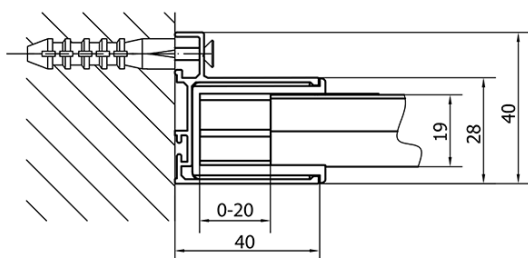

Technisches Arbeitsblatt