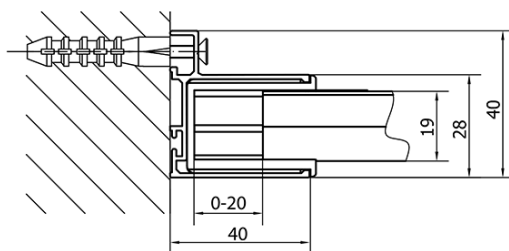

Farbenprofil: Chrom - Poliertem Aluminium

Form: Nischetür

Öffnungsarten: Schiebetür

Richtung der Öffnung: Universelle

Eingangsbreite: 430 mm

Glasfarbe: Klarglas

Glasdicke: 6 mm

Einbaubreite ab: 1075 mm

Einbaubreite bis zu: 1115 mm

Eigenschaften: Rahmendesign

Gewicht / Stück: 33.5 kg

Verpackung: 1 Stück

Garantie: 2 Jahre

Ersatzteile

Satz vertikaler Dichtungen (Bestellcode: NDAE11)

Wandprofil (Bestellcode: NDAE12)

Faltrollen (Bestellcode: NDAE33)

AGEL Einbausatz Blister (Bestellcode: NDAESET)

Obere Abdeckungen (Bestellcode: NDAE01LP)

Türstopper links (Bestellcode: NDAE06L)

Obere Rollen (Bestellcode: NDAE32)

Türstopper rechts (Bestellcode: NDAE06P)

Drückset für Dichtung (Bestellcode: NDAE14)

Technisches Arbeitsblatt

EL1115L

EL1115R

	B
EL1115-EL3115	680-700
EL1115-EL3215	780-800
EL1115-EL3315	880-900
EL1115-EL3415	980-1000