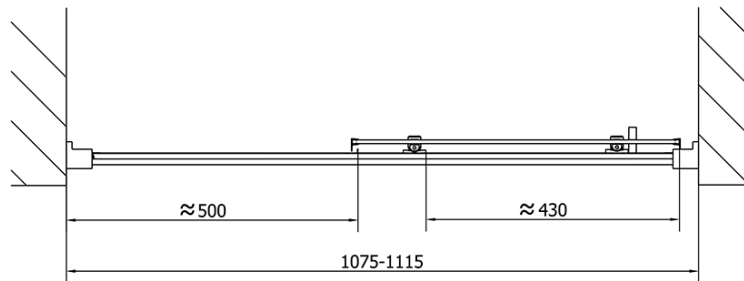

Einbaubreite bis zu: 1115 mm

Eigenschaften: Rahmendesign

Gewicht / Stück: 33.5 kg

Verpackung: 1 Stück

Garantie: 2 Jahre

Ersatzteile

Satz vertikaler Dichtungen (Bestellcode: NDAE11)

Wandprofil (Bestellcode: NDAE12)

Drückset für Dichtung (Bestellcode: NDAE14)

Technisches Arbeitsblatt

EL1115L

EL1115R

	B
EL1115-EL3115	680-700
EL1115-EL3215	780-800
EL1115-EL3315	880-900
EL1115-EL3415	980-1000