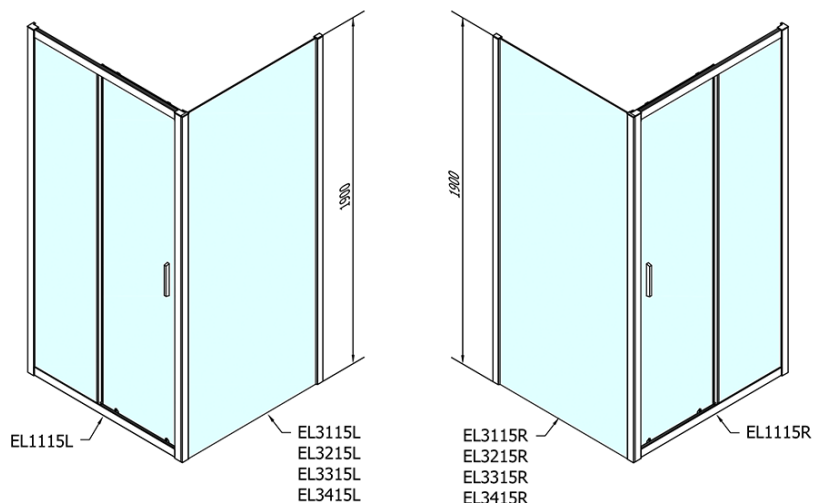

Farbenprofil: Chrom - Poliertem Aluminium

Form: Nischetür

Öffnungsarten: Schiebetür

Richtung der Öffnung: Universelle

Eingangsbreite: 430 mm

Glasfarbe: Klarglas

Glasdicke: 6 mm

Einbaubreite ab: 1075 mm

Einbaubreite bis zu: 1115 mm

Eigenschaften: Rahmendesign

Gewicht / Stück: 33.5 kg

Verpackung: 1 Stück

Garantie: 2 Jahre

Ersatzteile

Satz vertikaler Dichtungen (Bestellcode: NDAE11)

Wandprofil (Bestellcode: NDAE12)

Faltrollen (Bestellcode: NDAE33)

AGEL Einbausatz Blister (Bestellcode: NDAESET)

Obere Abdeckungen (Bestellcode: NDAE01LP)

Türstopper links (Bestellcode: NDAE06L)

Obere Rollen (Bestellcode: NDAE32)

Türstopper rechts (Bestellcode: NDAE06P)

Drückset für Dichtung (Bestellcode: NDAE14)

Technisches Arbeitsblatt

EL1115L

EL1115R

	B
EL1115-EL3115	680-700
EL1115-EL3215	780-800
EL1115-EL3315	880-900
EL1115-EL3415	980-1000