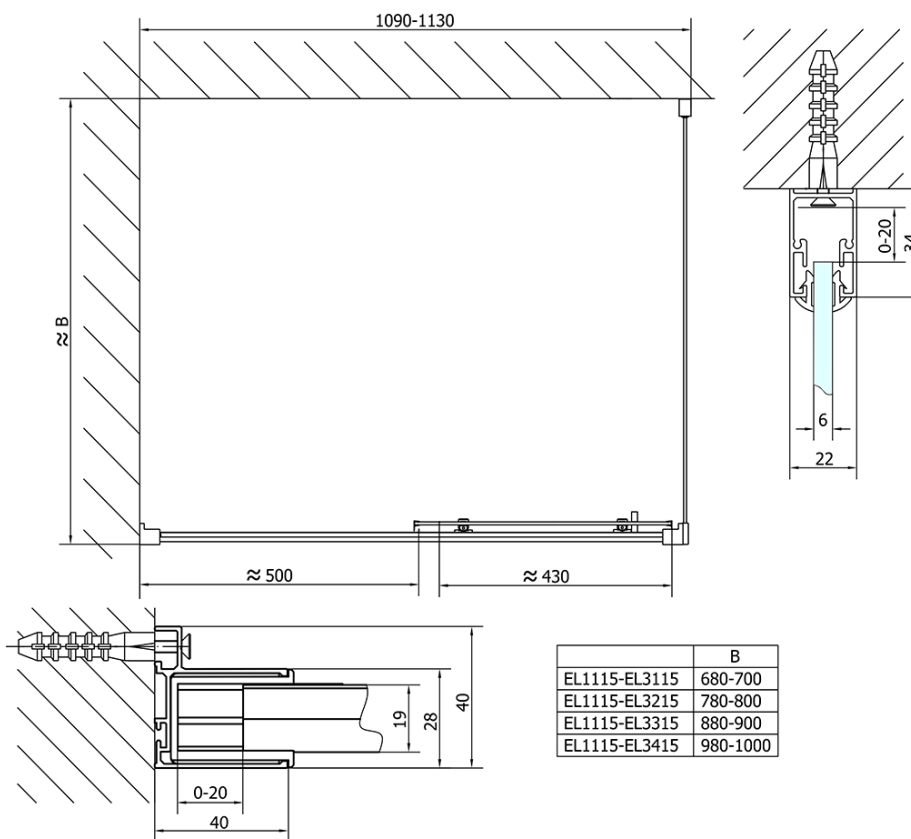

Bestellcode: EL1115

Grundinformation

Marke: Polysan

Serie: EASY

Größe

Breite: 1100 mm

Höhe: 1900 mm

Eigenschaften

Farbenprofil: Chrom - Poliertem Aluminium

Form: Nischetür

Öffnungsarten: Schiebetür

Richtung der Öffnung: Universelle

Eingangsbreite: 430 mm

Glasfarbe: Klarglas

Glasdicke: 6 mm

Einbaubreite ab: 1075 mm

Einbaubreite bis zu: 1115 mm

Eigenschaften: Rahmendesign

Gewicht / Stück: 33.5 kg

Verpackung: 1 Stück

Garantie: 2 Jahre

Ersatzteile

Satz vertikaler Dichtungen (Bestellcode: NDAE11)

Wandprofil (Bestellcode: NDAE12)

Drückset für Dichtung (Bestellcode: NDAE14)

Technisches Arbeitsblatt

EL1115L

EL1115R

	B
EL1115-EL3115	680-700
EL1115-EL3215	780-800
EL1115-EL3315	880-900
EL1115-EL3415	980-1000