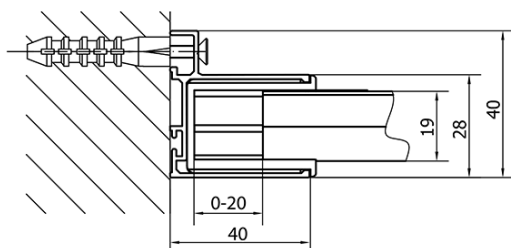

Farbenprofil: Chrom - Poliertem Aluminium

Form: Nischetür

Öffnungsarten: Schiebetür

Richtung der Öffnung: Universelle

Eingangsbreite: 430 mm

Glasfarbe: Klarglas

Glasdicke: 6 mm

Einbaubreite ab: 1075 mm

Einbaubreite bis zu: 1115 mm

Eigenschaften: Rahmendesign

Gewicht / Stück: 33.5 kg

Verpackung: 1 Stück

Garantie: 2 Jahre

Ersatzteile

Satz vertikaler Dichtungen für 6/6mm Glas, 1900 mm (Bestellcode: NDAE11)

Wandprofil (Bestellcode: NDAE12)

Dichtung 1900mm (Bestellcode: NDAE14)

Technisches Arbeitsblatt

EL1115L

EL1115R

	B
EL1115-EL3115	680-700
EL1115-EL3215	780-800
EL1115-EL3315	880-900
EL1115-EL3415	980-1000