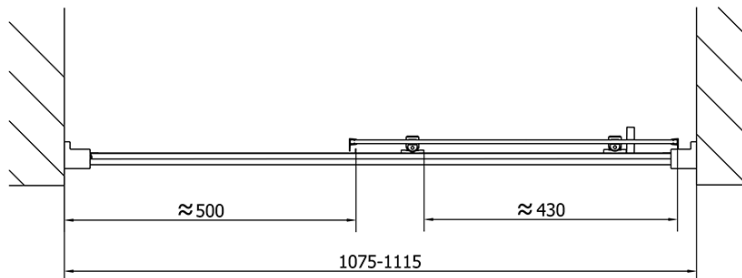

Einbaubreite bis zu: 1115 mm

Eigenschaften: Rahmendesign

Gewicht / Stück: 33.5 kg

Verpackung: 1 Stück

Garantie: 2 Jahre

Ersatzteile

Satz vertikaler Dichtungen für 6/6mm Glas, 1900 mm (Bestellcode: NDAE11)

Wandprofil (Bestellcode: NDAE12)

Dichtung 1900mm (Bestellcode: NDAE14)

Technisches Arbeitsblatt

EL1115L

EL1115R

	B
EL1115-EL3115	680-700
EL1115-EL3215	780-800
EL1115-EL3315	880-900
EL1115-EL3415	980-1000