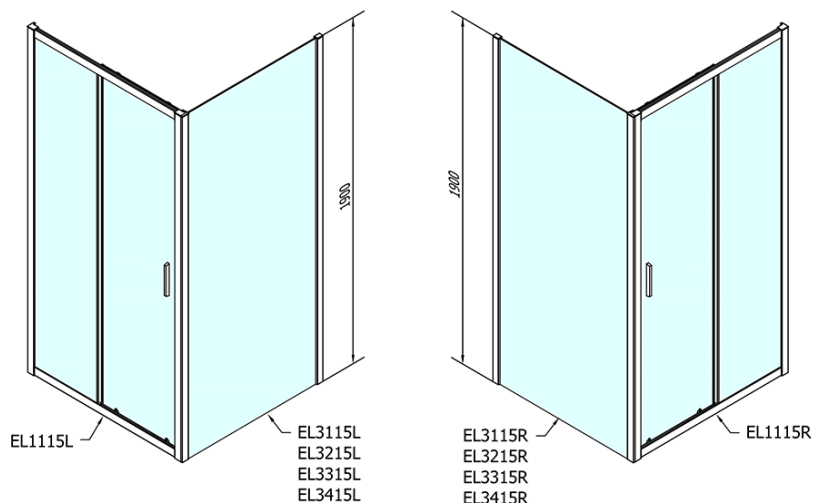

Farbenprofil: Chrom - Poliertem Aluminium

Form: Nischetür

Öffnungsarten: Schiebetür

Richtung der Öffnung: Universelle

Eingangsbreite: 430 mm

Glasfarbe: Klarglas

Glasdicke: 6 mm

Einbaubreite ab: 1075 mm

Einbaubreite bis zu: 1115 mm

Eigenschaften: Rahmendesign

Gewicht / Stück: 33.5 kg

Verpackung: 1 Stück

Garantie: 2 Jahre

Ersatzteile

Satz vertikaler Dichtungen für 6/6mm Glas, 1900 mm (Bestellcode: NDAE11)

Wandprofil (Bestellcode: NDAE12)

Faltrollen (Bestellcode: NDAE33)

AGEL Einbausatz Blister (Bestellcode: NDAESET)

Obere Abdeckungen (Bestellcode: NDAE01LP)

Türstopper links (Bestellcode: NDAE06L)

Obere Rollen (Bestellcode: NDAE32)

Türstopper rechts (Bestellcode: NDAE06P)

Dichtung 1900mm (Bestellcode: NDAE14)

Technisches Arbeitsblatt

EL1115L

EL1115R

	B
EL1115-EL3115	680-700
EL1115-EL3215	780-800
EL1115-EL3315	880-900
EL1115-EL3415	980-1000