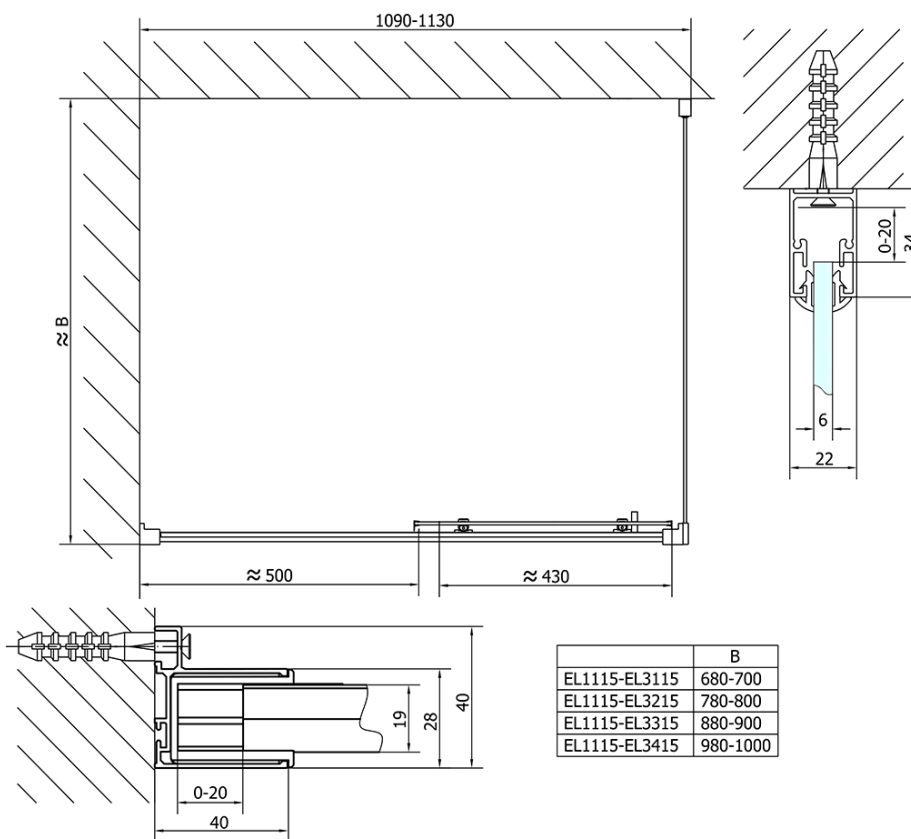

Bestellcode: EL1115

Grundinformation

Marke: Polysan

Serie: EASY

Größe

Breite: 1100 mm

Höhe: 1900 mm

Eigenschaften

Farbenprofil: Chrom - Poliertem Aluminium

Form: Nischetür

Öffnungsarten: Schiebetür

Richtung der Öffnung: Universelle

Eingangsbreite: 430 mm

Glasfarbe: Klarglas

Glasdicke: 6 mm

Einbaubreite ab: 1075 mm

Einbaubreite bis zu: 1115 mm

Eigenschaften: Rahmendesign

Gewicht / Stück: 33.5 kg

Verpackung: 1 Stück

Garantie: 2 Jahre

Ersatzteile

Satz vertikaler Dichtungen für 6/6mm Glas, 1900 mm (Bestellcode: NDAE11)

Wandprofil (Bestellcode: NDAE12)

Dichtung 1900mm (Bestellcode: NDAE14)

Technisches Arbeitsblatt

EL1115L

EL1115R

	B
EL1115-EL3115	680-700
EL1115-EL3215	780-800
EL1115-EL3315	880-900
EL1115-EL3415	980-1000