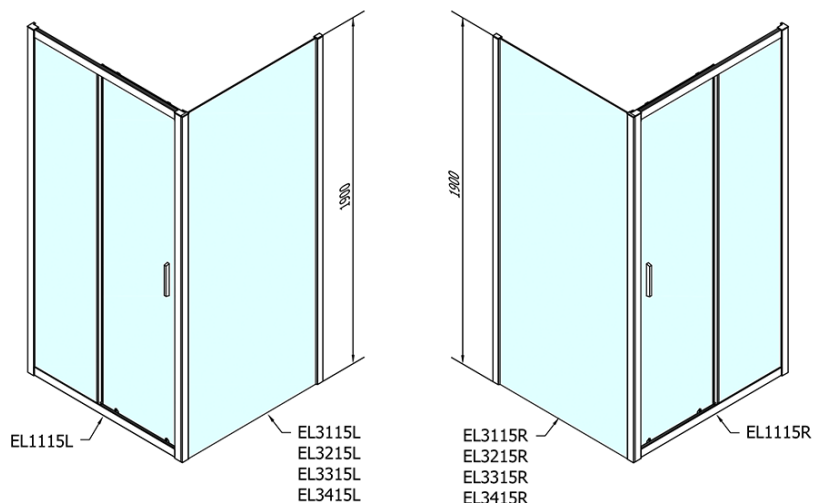

Farbenprofil: Chrom - Poliertem Aluminium

Form: Nischetür

Öffnungsarten: Schiebetür

Richtung der Öffnung: Universelle

Eingangsbreite: 430 mm

Glasfarbe: Klarglas

Glasdicke: 6 mm

Einbaubreite ab: 1075 mm

Einbaubreite bis zu: 1115 mm

Eigenschaften: Rahmendesign

Gewicht / Stück: 33.5 kg

Verpackung: 1 Stück

Garantie: 2 Jahre

Ersatzteile

Obere Abdeckungen (Bestellcode: NDAE01LP)

Türstopper links (Bestellcode: NDAE06L)

Obere Rollen (Bestellcode: NDAE32)

Satz vertikaler Dichtungen (Bestellcode: NDAE11)

Wandprofil (Bestellcode: NDAE12)

Faltrollen (Bestellcode: NDAE33)

AGEL Einbausatz Blister (Bestellcode: NDAESET)

Drückset für Dichtung (Bestellcode: NDAE14)

Türstopper rechts (Bestellcode: NDAE06P)

Technisches Arbeitsblatt

EL1115L

EL1115R

	B
EL1115-EL3115	680-700
EL1115-EL3215	780-800
EL1115-EL3315	880-900
EL1115-EL3415	980-1000