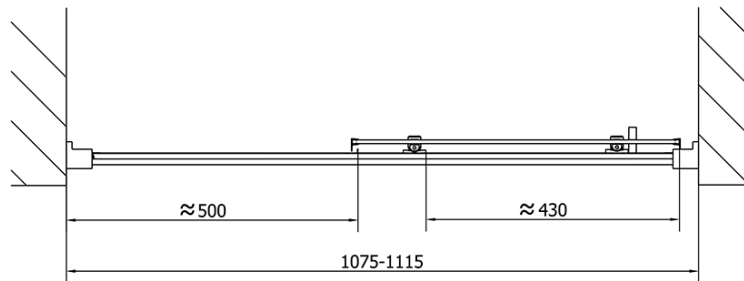

Türstopper rechts (Bestellcode: NDAE06P)

Technisches Arbeitsblatt

EL1115L

EL1115R

	B
EL1115-EL3115	680-700
EL1115-EL3215	780-800
EL1115-EL3315	880-900
EL1115-EL3415	980-1000