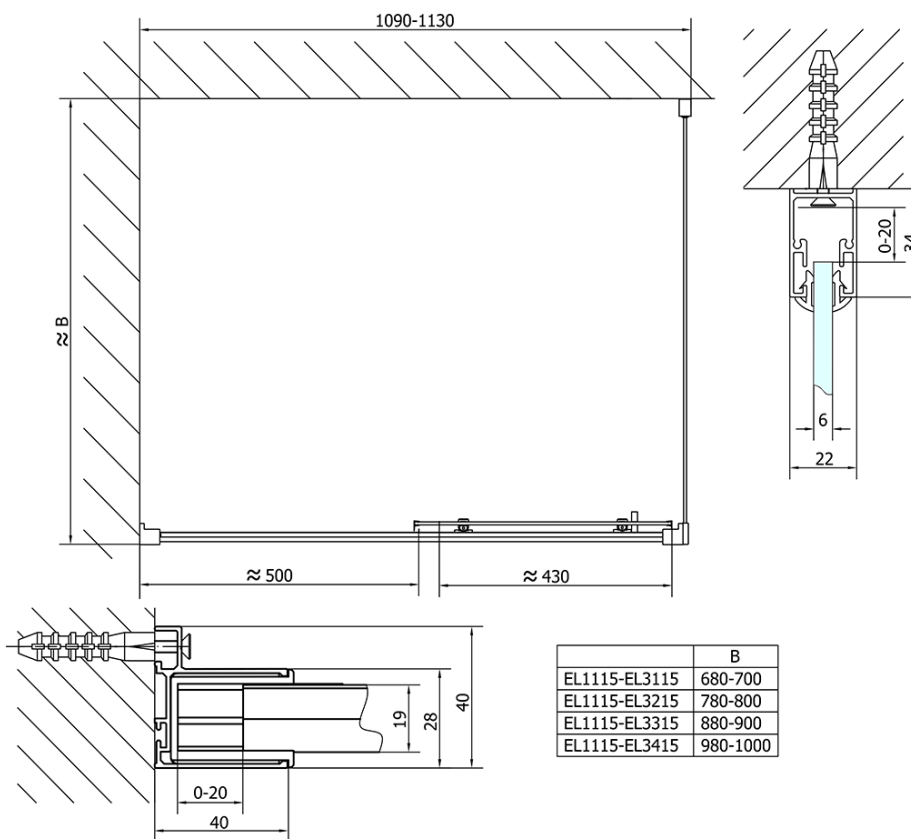

Bestellcode: EL1115

Grundinformation

Marke: Polysan

Serie: EASY

Größe

Breite: 1100 mm

Höhe: 1900 mm

Eigenschaften

Einbaubreite bis zu: 1115 mm

Eigenschaften: Rahmendesign

Gewicht / Stück: 33.5 kg

Verpackung: 1 Stück

Garantie: 2 Jahre

Ersatzteile

Obere Abdeckungen (Bestellcode: NDAE01LP)

Türstopper links (Bestellcode: NDAE06L)

Obere Rollen (Bestellcode: NDAE32)

Satz vertikaler Dichtungen (Bestellcode: NDAE11)

Wandprofil (Bestellcode: NDAE12)

Faltrollen (Bestellcode: NDAE33)

AGEL Einbausatz Blister (Bestellcode: NDAESET)

Drückset für Dichtung (Bestellcode: NDAE14)

Türstopper rechts (Bestellcode: NDAE06P)

Technisches Arbeitsblatt

EL1115L

EL1115R

	B
EL1115-EL3115	680-700
EL1115-EL3215	780-800
EL1115-EL3315	880-900
EL1115-EL3415	980-1000