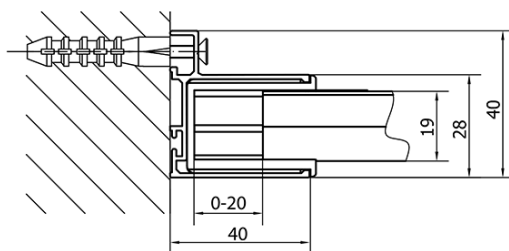

Farbenprofil: Chrom - Poliertem Aluminium

Form: Nischetür

Öffnungsarten: Schiebetür

Richtung der Öffnung: Universelle

Eingangsbreite: 430 mm

Glasfarbe: Klarglas

Glasdicke: 6 mm

Einbaubreite ab: 1075 mm

Einbaubreite bis zu: 1115 mm

Eigenschaften: Rahmendesign

Gewicht / Stück: 33.5 kg

Verpackung: 1 Stück

Garantie: 2 Jahre

Ersatzteile

Obere Abdeckungen (Bestellcode: NDAE01LP)

Türstopper links (Bestellcode: NDAE06L)

Obere Rollen (Bestellcode: NDAE32)

Satz vertikaler Dichtungen (Bestellcode: NDAE11)

Wandprofil (Bestellcode: NDAE12)

Faltrollen (Bestellcode: NDAE33)

AGEL Einbausatz Blister (Bestellcode: NDAESET)

Drückset für Dichtung (Bestellcode: NDAE14)

Türstopper rechts (Bestellcode: NDAE06P)

Technisches Arbeitsblatt

EL1115L

EL1115R

	B
EL1115-EL3115	680-700
EL1115-EL3215	780-800
EL1115-EL3315	880-900
EL1115-EL3415	980-1000