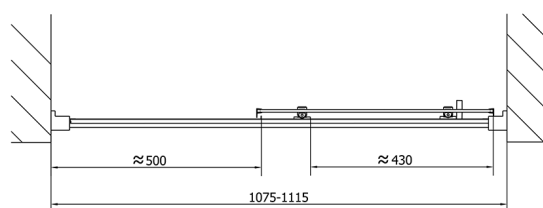

EASY Duschtür 1100mm, Klarglas

Bestellcode: EL1115

Größe

Breite: 1100 mm

Höhe: 1900 mm

Eigenschaften

Garantie: 2 Jahre

Technisches Arbeitsblatt

	B
EL1115-EL3115	680-700
EL1115-EL3215	780-800
EL1115-EL3315	880-900
EL1115-EL3415	980-1000