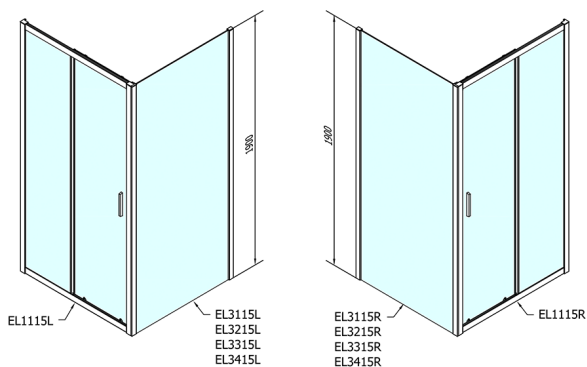

EASY Duschtür 1100mm, Klarglas

Bestellcode: EL1115

Größe

Breite: 1100 mm

Höhe: 1900 mm

Eigenschaften

Garantie: 2 Jahre

Technisches Arbeitsblatt

	B
EL1115-EL3115	680-700
EL1115-EL3215	780-800
EL1115-EL3315	880-900
EL1115-EL3415	980-1000