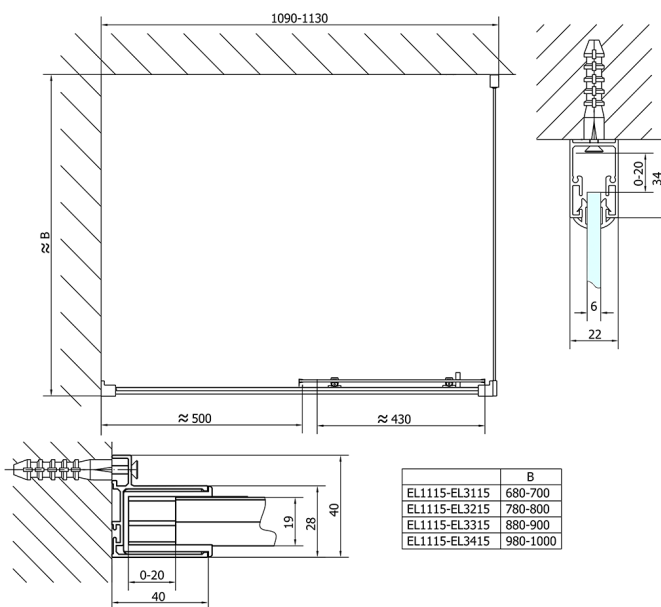

EASY Duschtür 1100mm, Klarglas

Bestellcode: EL1115

Größe

Breite: 1100 mm

Höhe: 1900 mm

Eigenschaften

Garantie: 2 Jahre

Technisches Arbeitsblatt

	B
EL1115-EL3115	680-700
EL1115-EL3215	780-800
EL1115-EL3315	880-900
EL1115-EL3415	980-1000