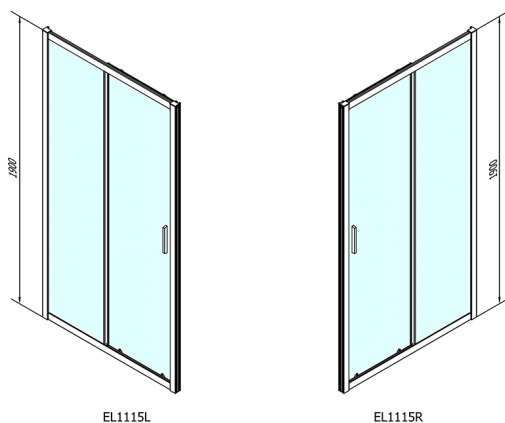

EASY Duschtür 1100mm, Klarglas

Bestellcode: EL1115

Größe

Breite: 1100 mm

Höhe: 1900 mm

Eigenschaften

Garantie: 2 Jahre

Technisches Arbeitsblatt

	B
EL1115-EL3115	680-700
EL1115-EL3215	780-800
EL1115-EL3315	880-900
EL1115-EL3415	980-1000