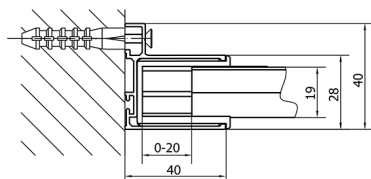

EASY Duschtür 1100mm, Klarglas

Bestellcode: EL1115

Größe

Breite: 1100 mm

Höhe: 1900 mm

Eigenschaften

Garantie: 2 Jahre

Technisches Arbeitsblatt

	B
EL1115-EL3115	680-700
EL1115-EL3215	780-800
EL1115-EL3315	880-900
EL1115-EL3415	980-1000