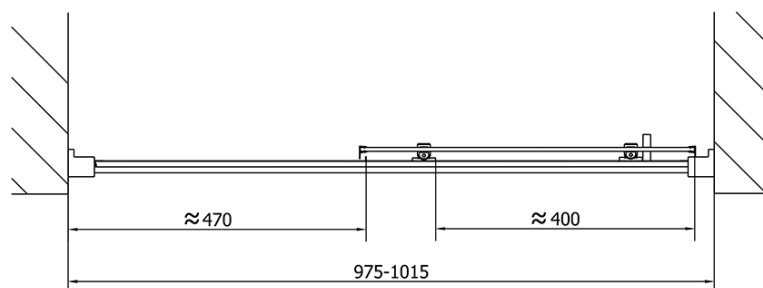

Türstopper links (Bestellcode: NDAE06L)

Obere Rollen (Bestellcode: NDAE32)

Technisches Arbeitsblatt

EL1015L

EL1015R

EL1015L

EL3115L
EL3215L
EL3315L
EL3415L

EL3115R
EL3215R
EL3315R
EL3415R