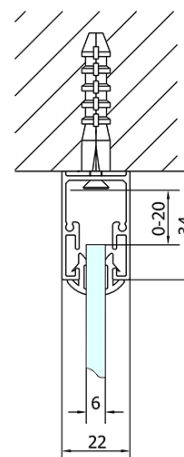

Farbenprofil: Chrom - Poliertem Aluminium

Form: Nischetür

Öffnungsarten: Schiebetür

Richtung der Öffnung: Universelle

Eingangsbreite: 400 mm

Glasfarbe: Klarglas

Glasdicke: 6 mm

Einbaubreite ab: 975 mm

AGEL Einbausatz Blister (Bestellcode: NDAESET)

Türstopper rechts (Bestellcode: NDAE06P)

Drückset für Dichtung (Bestellcode: NDAE14)

Satz vertikaler Dichtungen (Bestellcode: NDAE11)

Obere Abdeckungen (Bestellcode: NDAE01LP)

Türstopper links (Bestellcode: NDAE06L)

Obere Rollen (Bestellcode: NDAE32)

Technisches Arbeitsblatt

EL1015L

EL1015R

EL1015L

EL3115L
EL3215L
EL3315L
EL3415L

EL3115R
EL3215R
EL3315R
EL3415R

EL1015R

	B
EL1015-EL3115	680-700
EL1015-EL3215	780-800
EL1015-EL3315	880-900
EL1015-EL3415	980-1000