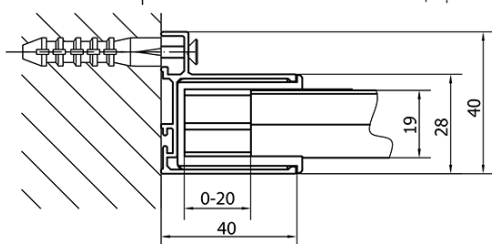

B
EL1015-EL3115	680-700
EL1015-EL3215	780-800
EL1015-EL3315	880-900
EL1015-EL3415	980-1000