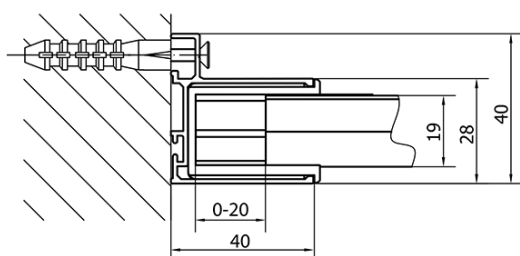

AGEL Einbausatz Blister (Bestellcode: NDAESET)

Türstopper rechts (Bestellcode: NDAE06P)

Drückset für Dichtung (Bestellcode: NDAE14)

Satz vertikaler Dichtungen (Bestellcode: NDAE11)

Obere Abdeckungen (Bestellcode: NDAE01LP)

Türstopper links (Bestellcode: NDAE06L)

Obere Rollen (Bestellcode: NDAE32)

Technisches Arbeitsblatt

EL1015L

EL1015R

EL1015L

EL3115L
EL3215L
EL3315L
EL3415L

EL3115R
EL3215R
EL3315R
EL3415R