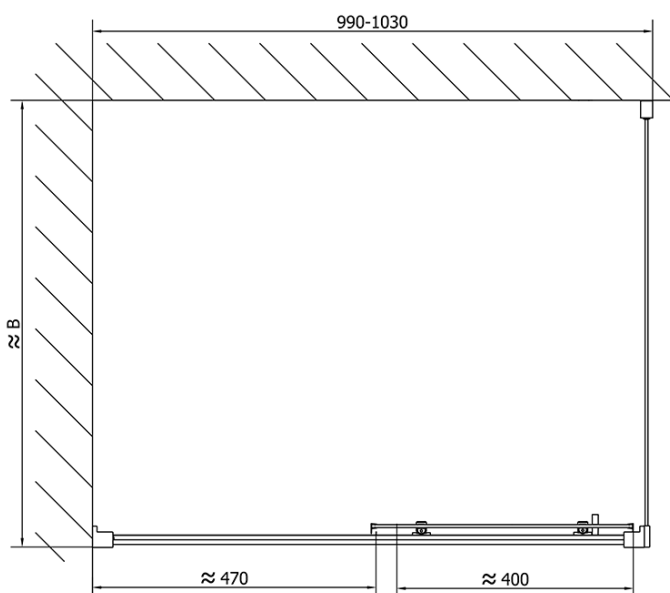

B
EL1015-EL3115	680-700
EL1015-EL3215	780-800
EL1015-EL3315	880-900
EL1015-EL3415	980-1000