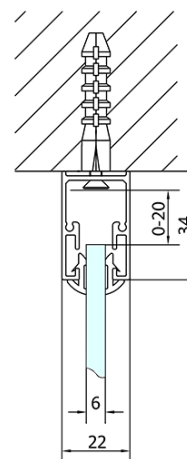

## Größe

**Breite:** 1000 mm

**Höhe:** 1900 mm

## Eigenschaften

**Farbenprofil:** Chrom - Poliertem Aluminium

**Form:** Nischetür

**Öffnungsarten:** Schiebetür

**Richtung der Öffnung:** Universelle

**Eingangsbreite:** 400 mm

**Glasfarbe:** Klarglas

**Glasdicke:** 6 mm

Türstopper links (Bestellcode: NDAE06L)

Obere Rollen (Bestellcode: NDAE32)

Türstopper rechts (Bestellcode: NDAE06P)

Dichtung 1900mm (Bestellcode: NDAE14)

### Technisches Arbeitsblatt

EL1015L

EL1015R

EL1015L

EL3115L  
EL3215L  
EL3315L  
EL3415L

EL3115R  
EL3215R  
EL3315R  
EL3415R

EL1015R

	B
EL1015-EL3115	680-700
EL1015-EL3215	780-800
EL1015-EL3315	880-900
EL1015-EL3415	980-1000