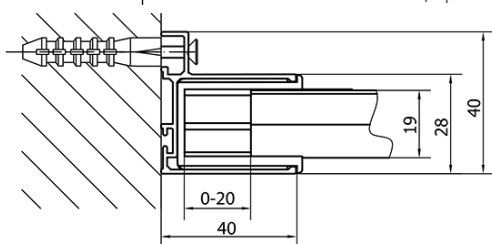

## Größe

**Breite:** 1000 mm

**Höhe:** 1900 mm

## Eigenschaften

**Farbenprofil:** Chrom - Poliertem Aluminium

**Form:** Nischetür

**Öffnungsarten:** Schiebetür

**Richtung der Öffnung:** Universelle

**Eingangsbreite:** 400 mm

**Glasfarbe:** Klarglas

**Glasdicke:** 6 mm

**Einbaubreite ab:** 975 mm

**Einbaubreite bis zu:** 1015 mm

**Eigenschaften:** Rahmendesign

**Gewicht / Stück:** 30.5 kg

**Verpackung:** 1 Stück

**Garantie:** 2 Jahre

### Technisches Arbeitsblatt

EL1015L

EL1015R

EL1015L

EL3115L  
EL3215L  
EL3315L  
EL3415L

EL3115R  
EL3215R  
EL3315R  
EL3415R

EL1015R

	B
EL1015-EL3115	680-700
EL1015-EL3215	780-800
EL1015-EL3315	880-900
EL1015-EL3415	980-1000