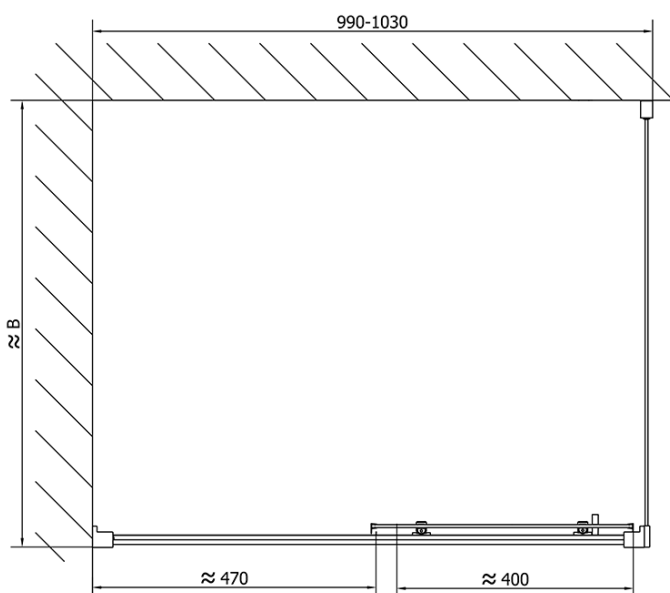

## Größe

**Breite:** 1000 mm

**Höhe:** 1900 mm

**Einbaubreite ab:** 975 mm

**Einbaubreite bis zu:** 1015 mm

**Eigenschaften:** Rahmendesign

**Gewicht / Stück:** 30.5 kg

**Verpackung:** 1 Stück

**Garantie:** 2 Jahre

### Technisches Arbeitsblatt

EL1015L

EL1015R

EL1015L

EL3115L  
EL3215L  
EL3315L  
EL3415L

EL3115R  
EL3215R  
EL3315R  
EL3415R

EL1015R

	B
EL1015-EL3115	680-700
EL1015-EL3215	780-800
EL1015-EL3315	880-900
EL1015-EL3415	980-1000