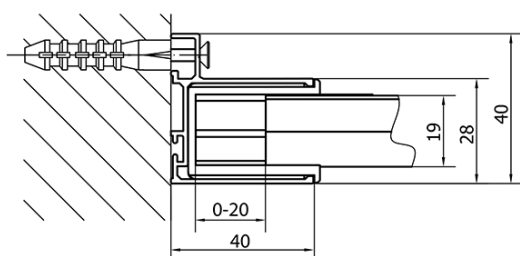

Technisches Arbeitsblatt