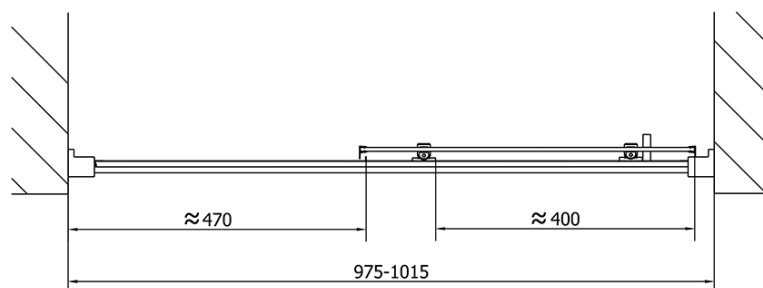

Technisches Arbeitsblatt