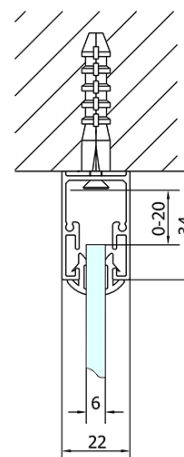

## Größe

**Breite:** 1000 mm

**Höhe:** 1900 mm

## Eigenschaften

**Farbenprofil:** Chrom - Poliertem Aluminium

**Form:** Nischetür

**Öffnungsarten:** Schiebetür

**Richtung der Öffnung:** Universelle

**Eingangsbreite:** 400 mm

**Glasfarbe:** Klarglas

**Glasdicke:** 6 mm

Faltrollen (Bestellcode: NDAE33)

AGEL Einbausatz Blister (Bestellcode: NDAESET)

Türstopper rechts (Bestellcode: NDAE06P)

Drückset für Dichtung (Bestellcode: NDAE14)

### Technisches Arbeitsblatt

EL1015L

EL1015R

EL1015L

EL3115L  
EL3215L  
EL3315L  
EL3415L

EL3115R  
EL3215R  
EL3315R  
EL3415R

EL1015R

	B
EL1015-EL3115	680-700
EL1015-EL3215	780-800
EL1015-EL3315	880-900
EL1015-EL3415	980-1000