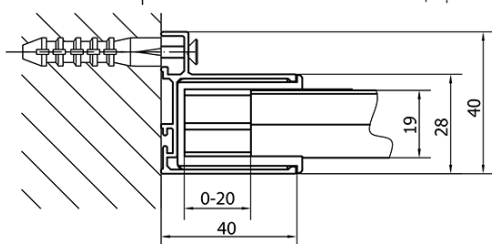

Einbaubreite bis zu: 1015 mm

Eigenschaften: Rahmendesign

Gewicht / Stück: 30.5 kg

Verpackung: 1 Stück

Garantie: 2 Jahre

Ersatzteile

Satz vertikaler Dichtungen (Bestellcode: NDAE11)

Wandprofil (Bestellcode: NDAE12)

Drückset für Dichtung (Bestellcode: NDAE14)

Technisches Arbeitsblatt

EL1015L

EL1015R

EL1015L

EL3115L
EL3215L
EL3315L
EL3415L

EL3115R
EL3215R
EL3315R
EL3415R

EL1015R