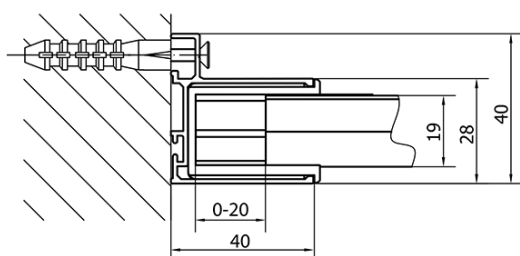

Einbaubreite bis zu: 1015 mm

Eigenschaften: Rahmendesign

Gewicht / Stück: 30.5 kg

Verpackung: 1 Stück

Garantie: 2 Jahre

Ersatzteile

Satz vertikaler Dichtungen (Bestellcode: NDAE11)

Wandprofil (Bestellcode: NDAE12)

Drückset für Dichtung (Bestellcode: NDAE14)

Technisches Arbeitsblatt

EL1015L

EL1015R

EL1015L

EL3115L
EL3215L
EL3315L
EL3415L

EL3115R
EL3215R
EL3315R
EL3415R

EL1015R