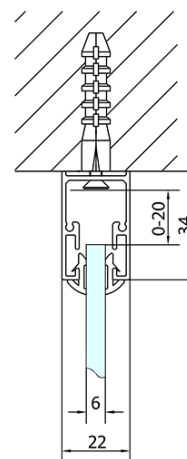

Farbenprofil: Chrom - Poliertem Aluminium

Form: Nischetür

Öffnungsarten: Schiebetür

Richtung der Öffnung: Universelle

Eingangsbreite: 400 mm

Glasfarbe: Klarglas

Glasdicke: 6 mm

Einbaubreite ab: 975 mm

Einbaubreite bis zu: 1015 mm

Eigenschaften: Rahmendesign

Gewicht / Stück: 30.5 kg

Verpackung: 1 Stück

Garantie: 2 Jahre

Ersatzteile

Satz vertikaler Dichtungen (Bestellcode: NDAE11)

Wandprofil (Bestellcode: NDAE12)

Drückset für Dichtung (Bestellcode: NDAE14)

Technisches Arbeitsblatt

EL1015L

EL1015R

EL1015L

EL3115L
EL3215L
EL3315L
EL3415L

EL3115R
EL3215R
EL3315R
EL3415R

EL1015R

	B
EL1015-EL3115	680-700
EL1015-EL3215	780-800
EL1015-EL3315	880-900
EL1015-EL3415	980-1000