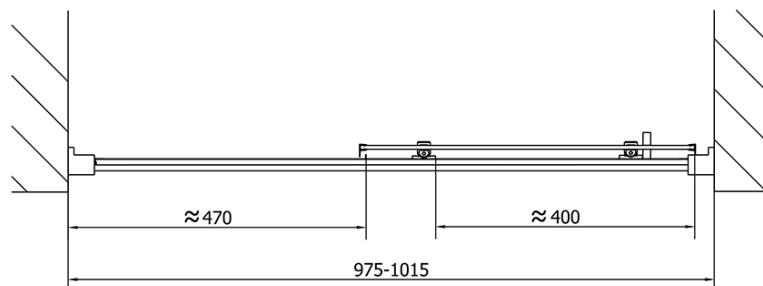

Technisches Arbeitsblatt