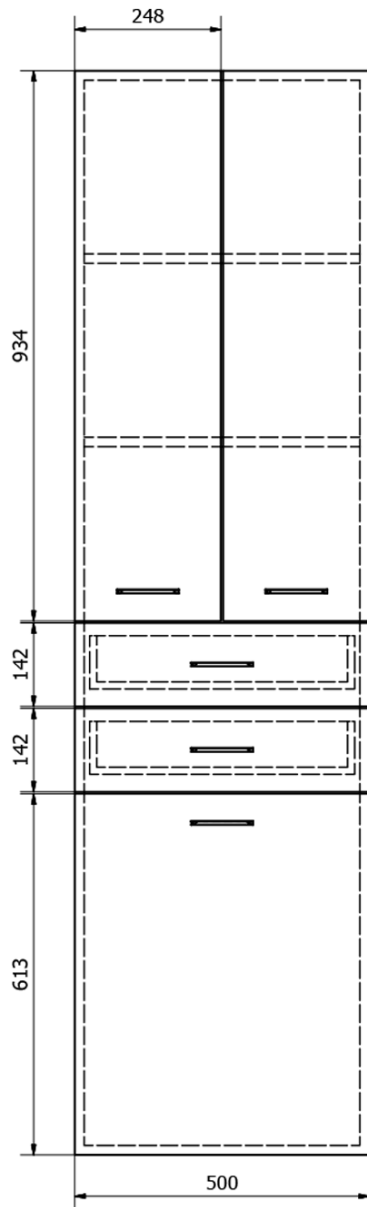

ZOJA/KERAMIA FRESH Hochschrank mit Wäschekorb
50x184x29cm, platineiche

Technisches Arbeitsblatt

KOŠ