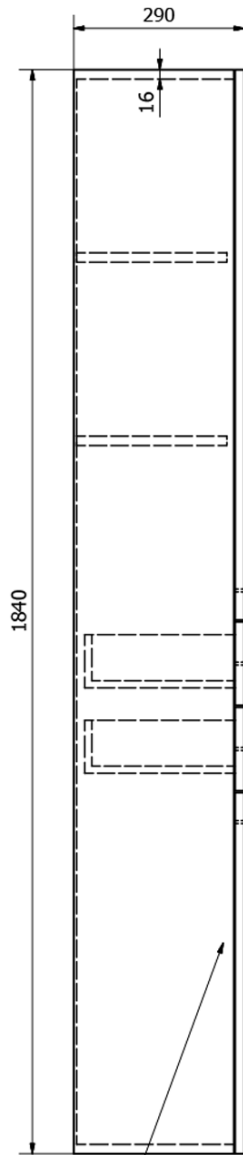

ZOJA/KERAMIA FRESH Hochschrank mit Wäschekorb
50x184x29cm, platineiche

Technisches Arbeitsblatt

KOŠ