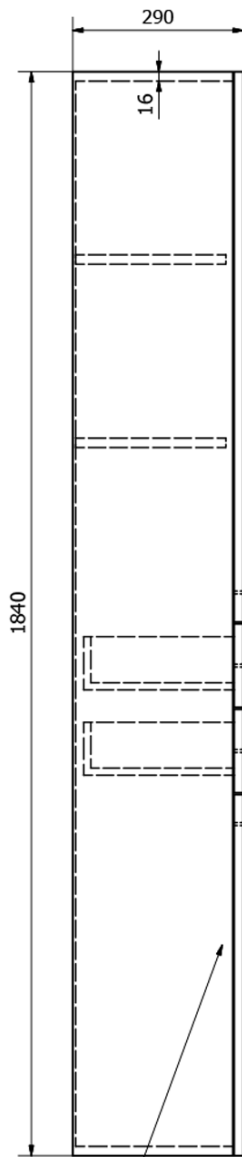

ZOJA/KERAMIA FRESH Hochschrank mit Wäschekorb
50x184x29cm, platineiche

Technisches Arbeitsblatt

KOŠ