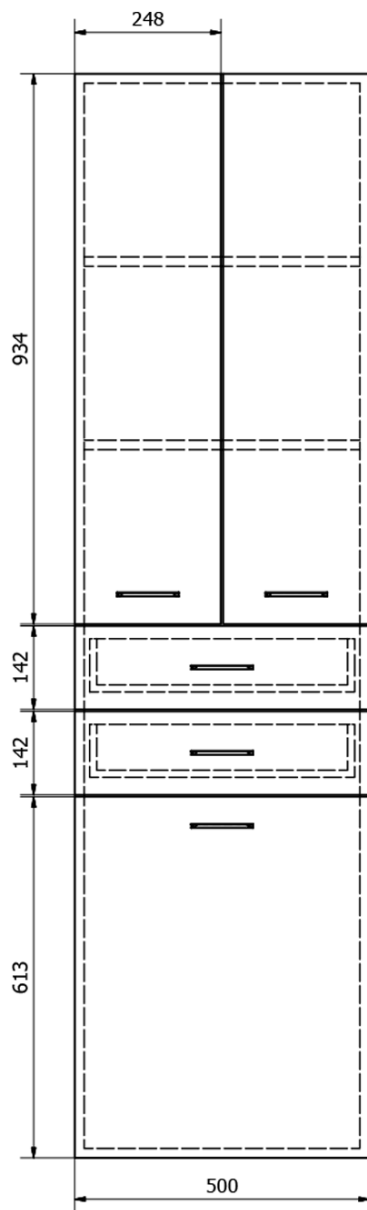

ZOJA/KERAMIA FRESH Hochschrank mit Wäschekorb
50x184x29cm, platineiche

Technisches Arbeitsblatt

KOŠ