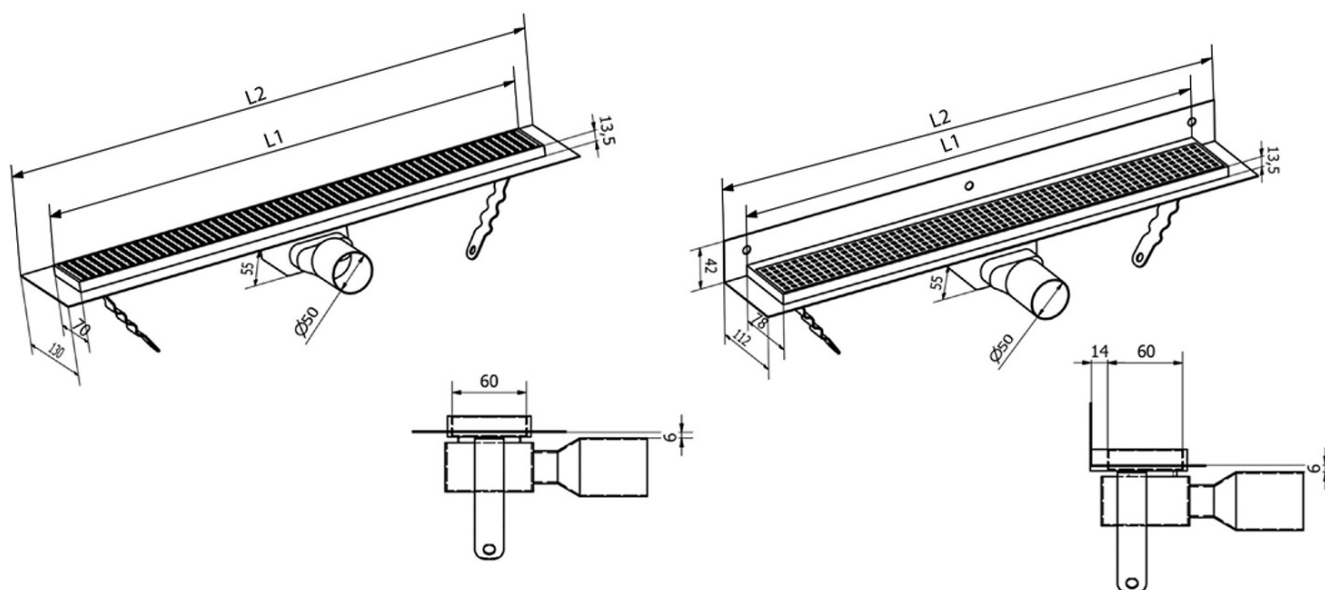

MANUS ONDA Bodenrinne aus Edelstahl mit Rost, wandhängend, L-850, DN50

Bestellcode: GMO24

Grundinformation

Marke: Gelco
Serie: MANUS

Größe

Länge: 850 mm
Breite: 112 mm
Höhe: 55 mm

Eigenschaften

Farbe: Edelstahl
Material: Edelstahl
Installation: An der Wand - Gitter
Ablauf-Durchmesser: 50 mm
Duschrinne-Länge ab: 850 mm
Duschrinne-Länge bis zu: 850 mm
Gewicht / Stück: 2.56 kg
Verpackung: 1 Stück
Garantie: 2 Jahre

Ersatzteile

MANUS Gummidichtung O-Ring (Bestellcode: NDGM1)
MANUS - Siphon für Manus (Bestellcode: NDGM2)
MANUS - Gummistopfen (Bestellcode: NDGM3)

Technisches Arbeitsblatt

Instalační rozměry							
L1 (mm)	590	690	790	890	990	1 090	1 190
L2 (mm)	650	750	850	950	1 050	1 150	1 250