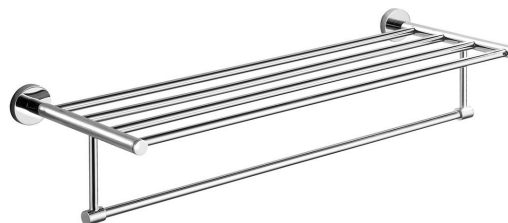

SAMBA Handtuchregal mit Reling

Bestellcode: SB114

Grundinformation

Marke: Aqualine

Serie: SAMBA

Größe

Länge: 625 mm

Breite: 625 mm

Höhe: 130 mm

Tiefe: 210 mm

Eigenschaften

Farbe: Chrom

Material: Legierung

Form: Rund

Art: Handtuchhalter: mit Ablage

Installation: Bohren

Gewicht / Stück: 1.88 kg

Verpackung: 1 Stück

Garantie: 2 Jahre

Ersatzteile

Montagesatz für SB (Bestellcode: NDSB)