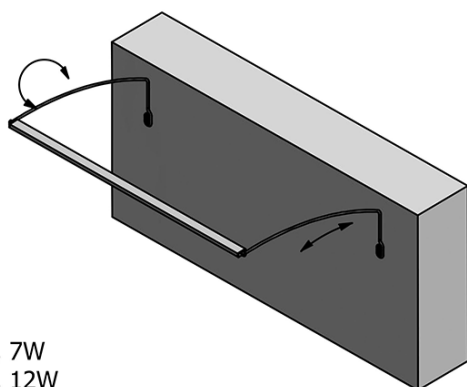

Material: Aluminium

Typ der Beleuchtung: LED

Lichtsteuerung: Berührungssensor, Ändern der
Lichthelligkeit

Elektroschutz: IP67

Spannung: 230 V

Leistungsaufnahme: 15 W

Farbe LED: Tageslichtweiß (4 000 - 5 000 K)

Leuchtkraft: 1200 lm

Gewicht / Stück: 0.86 kg

Verpackung: 1 Stück

Garantie: 2 Jahre

TREX TOUCH LED Wandlampe 102 cm 15W,
Berührungssensor, Aluminium

Technisches Arbeitsblatt

- ED463- 470mm, 7W
- ED472- 770mm, 12W
- ED486- 1020mm, 15W