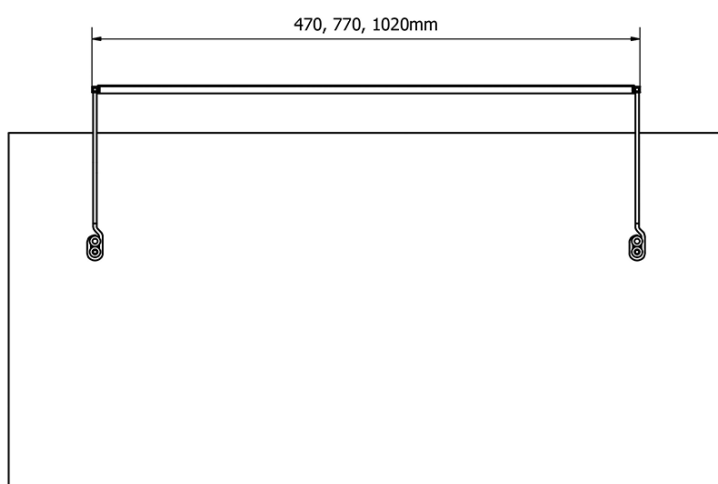

**TREX TOUCH LED Wandlampe 102 cm 15W,
Berührungssensor, Aluminium**

Bestellcode: ED486

Grundinformation

Marke: Sapho

Serie: TREX

Größe

Breite: 1020 mm

Eigenschaften

Material: Aluminium

Typ der Beleuchtung: LED

Lichtsteuerung: Berührungssensor, Ändern der
Lichthelligkeit

Elektroschutz: IP67

Spannung: 230 V

Leistungsaufnahme: 15 W

Farbe LED: Tageslichtweiß (4 000 - 5 000 K)

Leuchtkraft: 1200 lm

Gewicht / Stück: 0.86 kg

Verpackung: 1 Stück

Garantie: 2 Jahre

TREX TOUCH LED Wandlampe 102 cm 15W,
Berührungssensor, Aluminium

Technisches Arbeitsblatt

- ED463- 470mm, 7W
- ED472- 770mm, 12W
- ED486- 1020mm, 15W