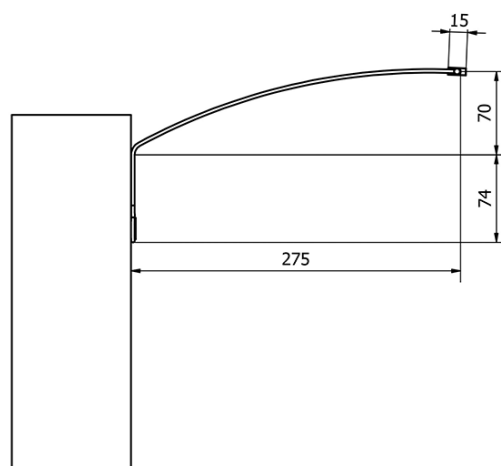

Leuchtkraft: 1200 lm

Gewicht / Stück: 0.86 kg

Verpackung: 1 Stück

Garantie: 2 Jahre

TREX TOUCH LED Wandlampe 102 cm 15W,
Berührungssensor, Aluminium

Technisches Arbeitsblatt

- ED463- 470mm, 7W
- ED472- 770mm, 12W
- ED486- 1020mm, 15W