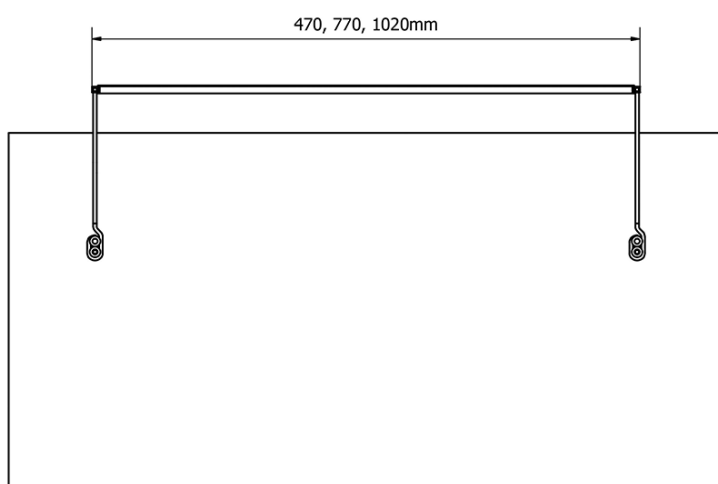

**TREX TOUCH LED Wandlampe 102 cm 15W,
Berührungssensor, Aluminium**

Bestellcode: ED486

Grundinformation

Marke: Sapho

Serie: TREX

Größe

Breite: 1020 mm

Eigenschaften

Material: Aluminium

Typ der Beleuchtung: LED

Lichtsteuerung: Berührungssensor, Ändern der
Lichthelligkeit

Eelektroschutz: IP67

Spannung: 230 V

Leistungsaufnahme: 15 W

Farbe LED: Tageslichtweiß (4 000 - 5 000 K)

Leuchtkraft: 1200 lm

Gewicht / Stück: 0.86 kg

Verpackung: 1 Stück

Garantie: 2 Jahre

TREX TOUCH LED Wandlampe 102 cm 15W,
Berührungssensor, Aluminium

Technisches Arbeitsblatt

- ED463- 470mm, 7W
- ED472- 770mm, 12W
- ED486- 1020mm, 15W