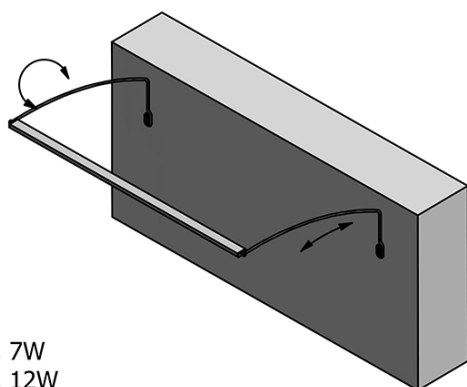

Material: Aluminium

Typ der Beleuchtung: LED

Lichtsteuerung: Berührungssensor, Ändern der
Lichthelligkeit

Eelektroschutz: IP67

Spannung: 230 V

Leistungsaufnahme: 15 W

Farbe LED: Tageslichtweiß (4 000 - 5 000 K)

Leuchtkraft: 1200 lm

Gewicht / Stück: 0.86 kg

Verpackung: 1 Stück

Garantie: 2 Jahre

TREX TOUCH LED Wandlampe 102 cm 15W,
Berührungssensor, Aluminium

Technisches Arbeitsblatt

- ED463- 470mm, 7W
- ED472- 770mm, 12W
- ED486- 1020mm, 15W