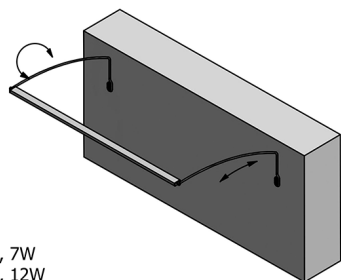

## TREX TOUCH LED Wandlampe 77cm 12W, Berührungssensor, Aluminium

**Bestellcode:** ED472

**Größe**

**Breite:** 770 mm

**Eigenschaften**

**Material:** Aluminium

**Garantie:** 2 Jahre

### Technisches Arbeitsblatt

ED463- 470mm, 7W  
 ED472- 770mm, 12W  
 ED486- 1020mm, 15W