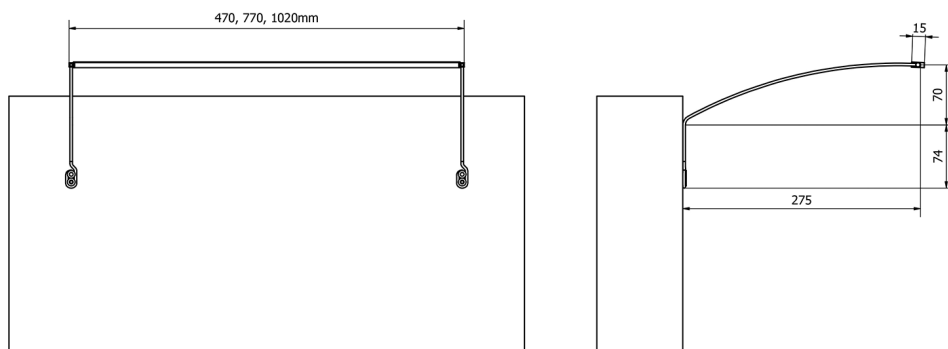

## TREX TOUCH LED Wandlampe 77cm 12W, Berührungssensor, Aluminium

**Bestellcode:** ED472

**Größe**

**Breite:** 770 mm

**Eigenschaften**

**Material:** Aluminium

**Garantie:** 2 Jahre

### Technisches Arbeitsblatt

ED463- 470mm, 7W  
 ED472- 770mm, 12W  
 ED486- 1020mm, 15W