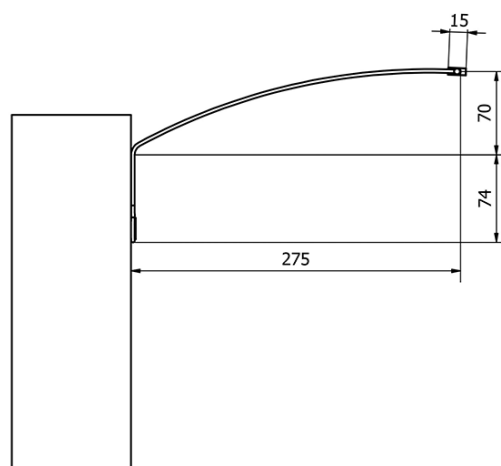

Leuchtkraft: 550 lm

Gewicht / Stück: 1.33 kg

Verpackung: 1 Stück

Garantie: 2 Jahre

TREX TOUCH LED Wandlampe 47cm 7W,
Berührungssensor, Aluminium

Technisches Arbeitsblatt

- ED463- 470mm, 7W
- ED472- 770mm, 12W
- ED486- 1020mm, 15W