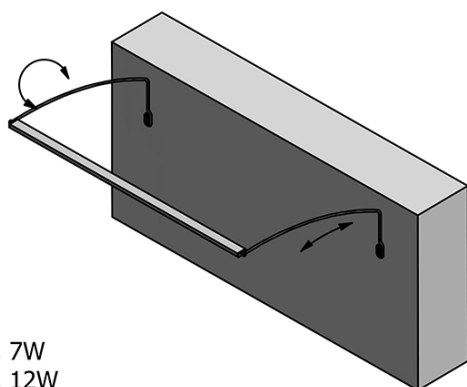

Material: Aluminium

Typ der Beleuchtung: LED

Lichtsteuerung: Berührungssensor, Ändern der
Lichthelligkeit

Eelektroschutz: IP67

Spannung: 230 V

Leistungsaufnahme: 7 W

Farbe LED: Tageslichtweiß (4 000 - 5 000 K)

Leuchtkraft: 550 lm

Gewicht / Stück: 1.33 kg

Verpackung: 1 Stück

Garantie: 2 Jahre

TREX TOUCH LED Wandlampe 47cm 7W,
Berührungssensor, Aluminium

Technisches Arbeitsblatt

- ED463- 470mm, 7W
- ED472- 770mm, 12W
- ED486- 1020mm, 15W