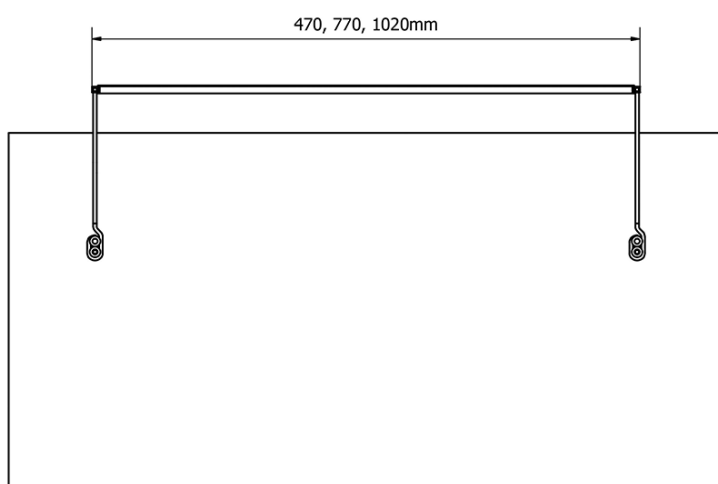

**TREX TOUCH LED Wandlampe 47cm 7W,
Berührungssensor, Aluminium**

Bestellcode: ED463

Grundinformation

Marke: Sapho

Serie: TREX

Größe

Breite: 470 mm

Eigenschaften

Material: Aluminium

Typ der Beleuchtung: LED

Lichtsteuerung: Berührungssensor, Ändern der
Lichthelligkeit

Eelektroschutz: IP67

Spannung: 230 V

Leistungsaufnahme: 7 W

Farbe LED: Tageslichtweiß (4 000 - 5 000 K)

Leuchtkraft: 550 lm

Gewicht / Stück: 1.33 kg

Verpackung: 1 Stück

Garantie: 2 Jahre

TREX TOUCH LED Wandlampe 47cm 7W,
Berührungssensor, Aluminium

Technisches Arbeitsblatt

- ED463- 470mm, 7W
- ED472- 770mm, 12W
- ED486- 1020mm, 15W