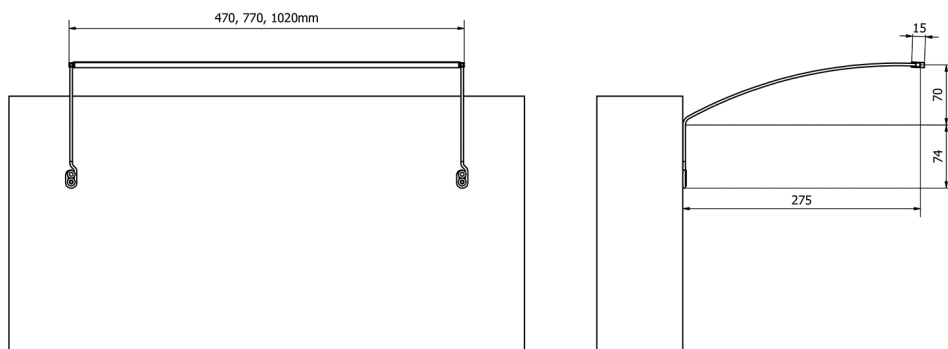

TREX TOUCH LED Wandlampe 47cm 7W, Berührungssensor, Aluminium

Bestellcode: ED463

Größe

Breite: 470 mm

Eigenschaften

Material: Aluminium

Garantie: 2 Jahre

Technisches Arbeitsblatt

ED463- 470mm, 7W
 ED472- 770mm, 12W
 ED486- 1020mm, 15W