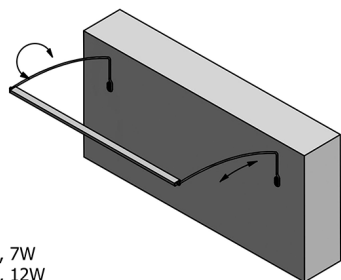

TREX TOUCH LED Wandlampe 47cm 7W, Berührungssensor, Aluminium

Bestellcode: ED463

Größe

Breite: 470 mm

Eigenschaften

Material: Aluminium

Garantie: 2 Jahre

Technisches Arbeitsblatt

ED463- 470mm, 7W
 ED472- 770mm, 12W
 ED486- 1020mm, 15W