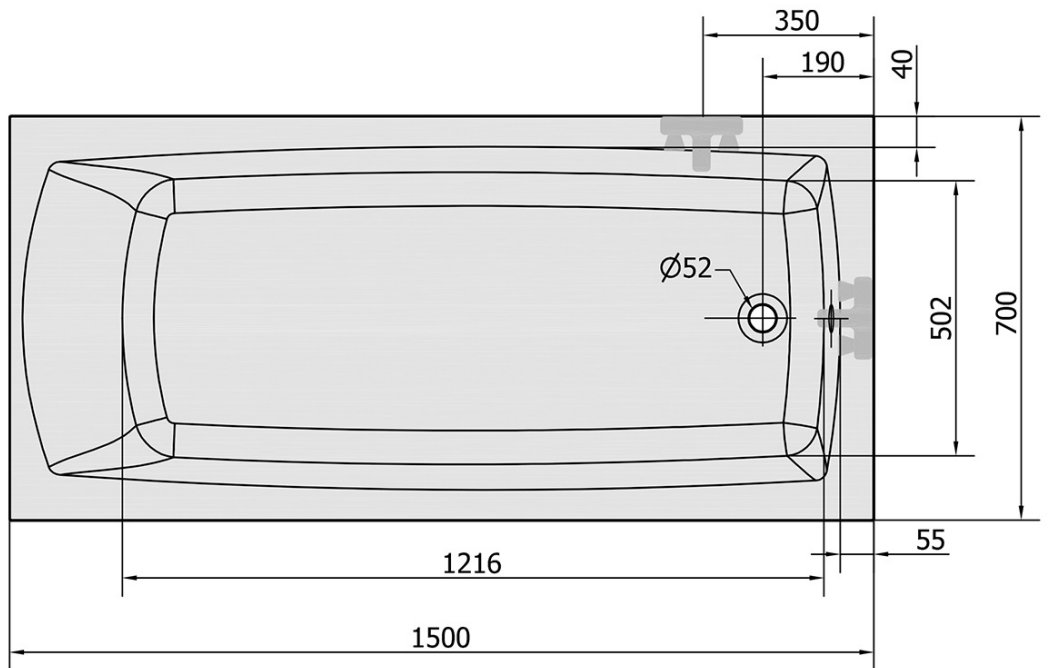

Bestellcode: 72273

Grundinformation

Marke: Polysan

Größe

Länge: 1500 mm

Breite: 700 mm

Höhe: 390 mm

Umfang: 187 l

Eigenschaften

Farbe: Weiß

**Verschiedene
Farboptionen:** Laut Muster

Material: Acrylic

Form: Rechteckig

Installation: Integrierte zum ummauern

Ablauf-Durchmesser: 52 mm

Eigenschaften: Kantenhöhe 40 mm (Standard)

**Das Paket enthält
nicht:** Siphon, Ablaufgarnitur

Gewicht / Stück: 14.47 kg

Verpackung: 1 Stück

Garantie: 10 Jahre

Dazu empfehlen wir:

1 Stück Stützfüße für Acryl Badewanne Polysan, 51,5cm, Paar (Bestellcode: PO60-60)

1 Stück Siphon 6/4", Höhe 42mm, DN40 (Bestellcode: 71712)

1 Stück Montagestreifen selbstklebend für Badewannen, 3m (Bestellcode: 93400)

Technisches Arbeitsblatt

VOLUME 187L