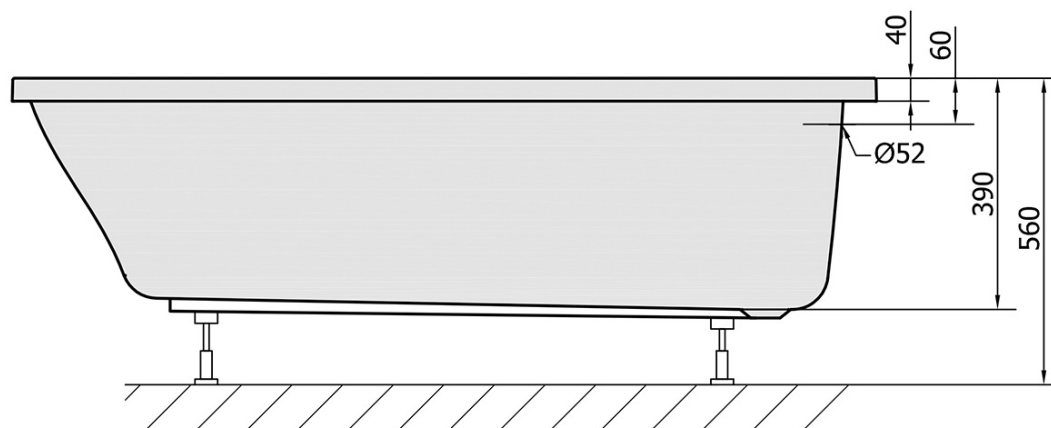

Bestellcode: 72273

Grundinformation

Marke: Polysan

Größe

Länge: 1500 mm

Breite: 700 mm

Höhe: 390 mm

Umfang: 187 l

Eigenschaften

Farbe: Weiß

**Verschiedene
Farboptionen:** Laut Muster

Material: Acrylic

Form: Rechteckig

Installation: Integrierte zum ummauern

Ablauf-Durchmesser: 52 mm

Eigenschaften: Kantenhöhe 40 mm (Standard)

**Das Paket enthält
nicht:** Siphon, Ablaufgarnitur

Gewicht / Stück: 14.47 kg

Verpackung: 1 Stück

Garantie: 10 Jahre

Dazu empfehlen wir:

1 Stück Stützfüße für Acryl Badewanne Polysan, 51,5cm, Paar (Bestellcode: PO60-60)

1 Stück Siphon 6/4", Höhe 42mm, DN40 (Bestellcode: 71712)

1 Stück Montagestreifen selbstklebend für Badewannen, 3m (Bestellcode: 93400)

Technisches Arbeitsblatt

VOLUME 187L