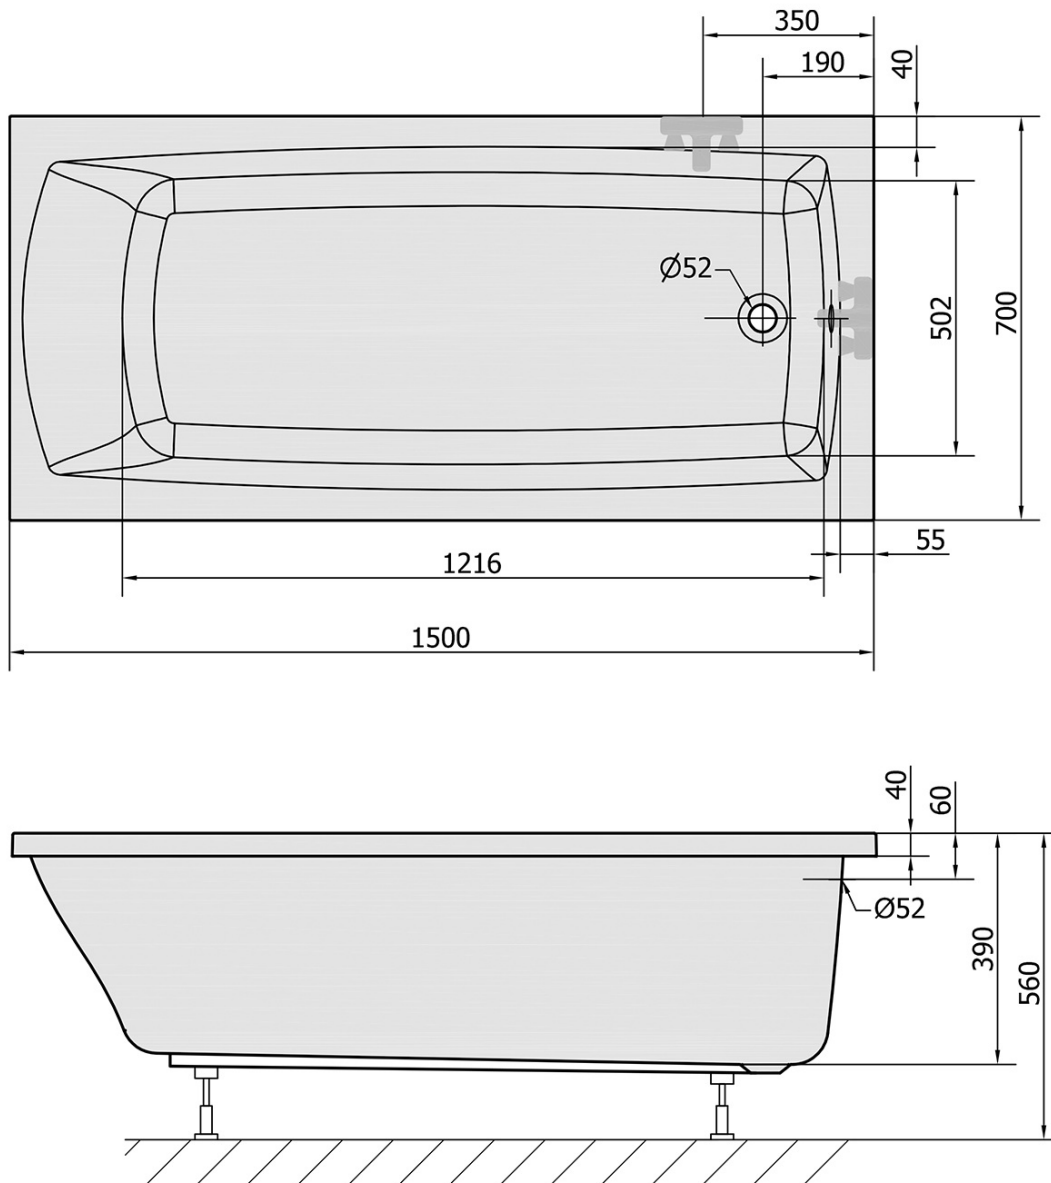

Bestellcode: 72273

Grundinformation

Marke: Polysan

Größe

Länge: 1500 mm

Breite: 700 mm

Höhe: 390 mm

Umfang: 187 l

Eigenschaften

Farbe: Weiß

**Verschiedene
Farboptionen:** Laut Muster

Material: Acrylic

Form: Rechteckig

Installation: Integrierte zum ummauern

Ablauf-Durchmesser: 52 mm

Eigenschaften: Kantenhöhe 40 mm (Standard)

**Das Paket enthält
nicht:** Siphon, Ablaufgarnitur

Gewicht / Stück: 14.47 kg

Verpackung: 1 Stück

Garantie: 10 Jahre

Dazu empfehlen wir:

1 Stück Stützfüße für Acryl Badewanne Polysan, 51,5cm, Paar (Bestellcode: PO60-60)

1 Stück Siphon 6/4", Höhe 42mm, DN40 (Bestellcode: 71712)

1 Stück Montagestreifen selbstklebend für Badewannen, 3m (Bestellcode: 93400)

Technisches Arbeitsblatt

VOLUME 187L