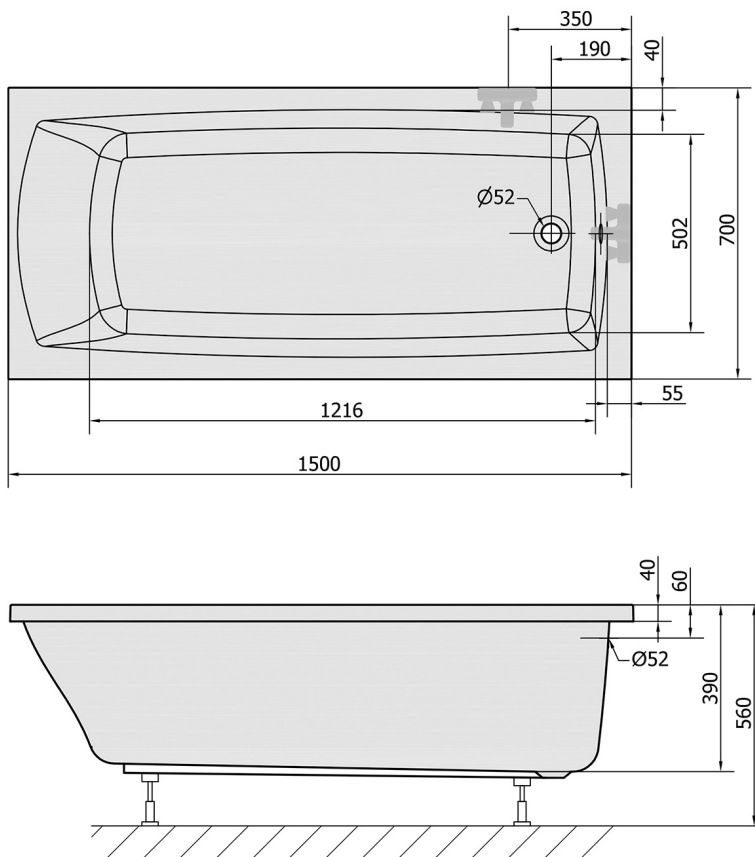

## LILY Rechteckwanne 150x70x39cm, weiß

**Bestellcode:** 72273

### Größe

Länge: 1500 mm  
 Breite: 700 mm  
 Höhe: 390 mm  
 Umfang: 187 l

### Technisches Arbeitsblatt

VOLUME 187L