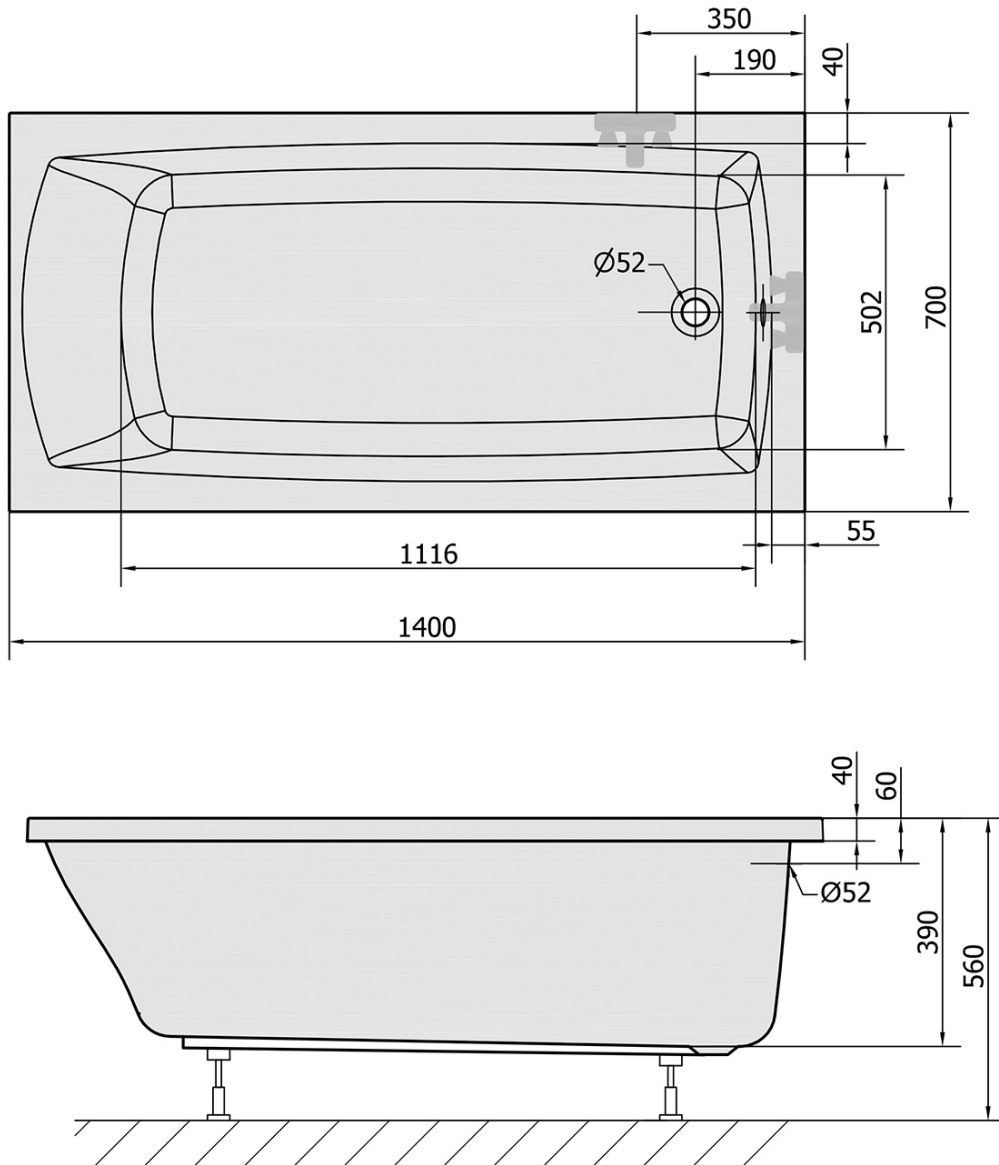

Bestellcode: 72201

Grundinformation

Marke: Polysan

Größe

Länge: 1400 mm

Breite: 700 mm

Höhe: 390 mm

Umfang: 173 l

Eigenschaften

Farbe: Weiß

**Verschiedene
Farboptionen:** Laut Muster

Material: Acrylic

Form: Rechteckig

Installation: Integrierte zum ummauern

Ablauf-Durchmesser: 52 mm

Eigenschaften: Kantenhöhe 40 mm (Standard)

**Das Paket enthält
nicht:** Siphon, Ablaufgarnitur

Gewicht / Stück: 13.47 kg

Verpackung: 1 Stück

Garantie: 10 Jahre

Dazu empfehlen wir:

1 Stück Montagestreifen selbstklebend für Badewannen, 3m (Bestellcode: 93400)

1 Stück Siphon 6/4", DN40 (Bestellcode: 72693)

1 Stück Stützfüße für Acryl Badewanne Polysan, 51,5cm, Paar (Bestellcode: PO60-60)

Technisches Arbeitsblatt

VOLUME 173L