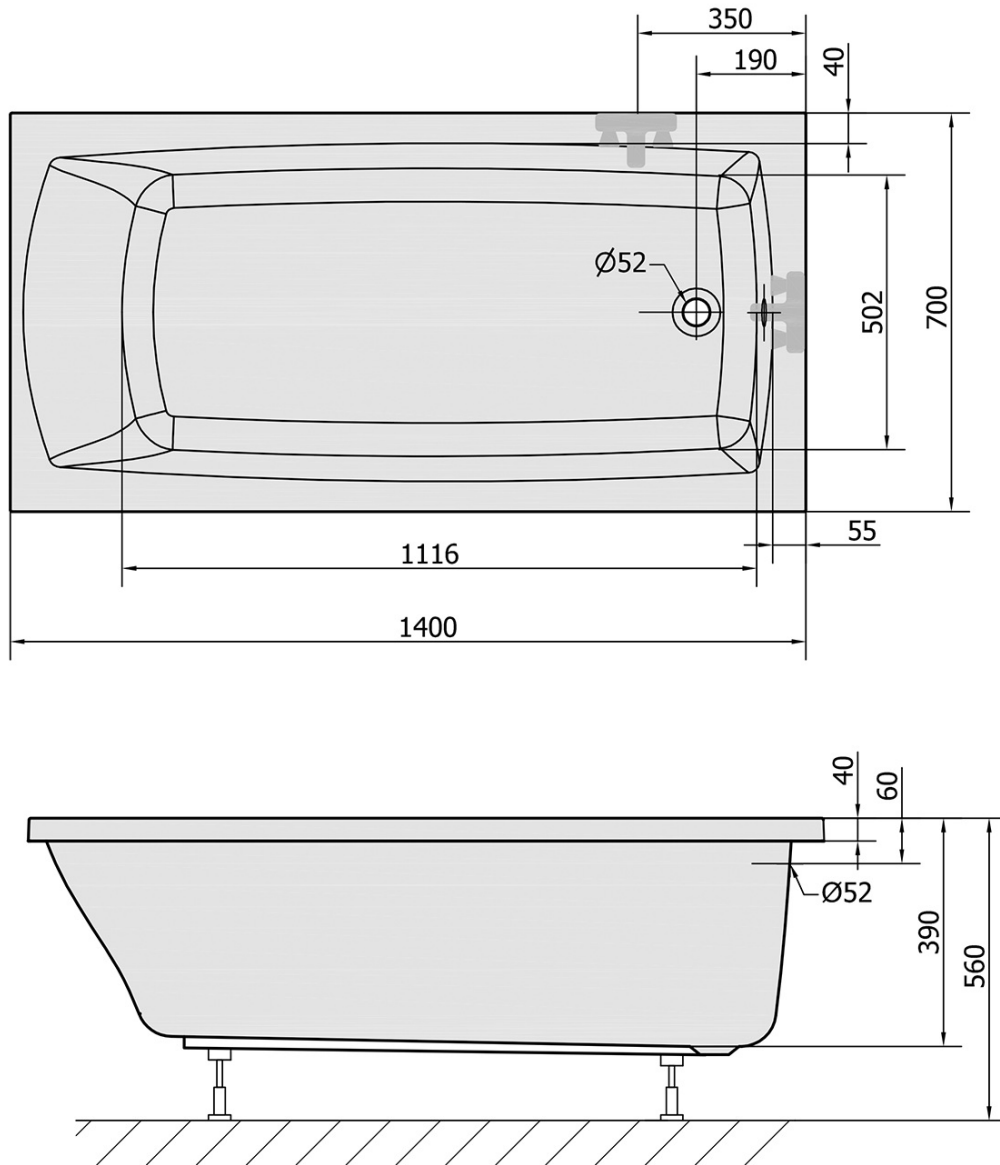

Bestellcode: 72201

Grundinformation

Marke: Polysan

Größe

Länge: 1400 mm

Breite: 700 mm

Höhe: 390 mm

Umfang: 173 l

Eigenschaften

Farbe: Weiß

**Verschiedene
Farboptionen:** Laut Muster

Material: Acrylic

Form: Rechteckig

Installation: Integrierte zum ummauern

Ablauf-Durchmesser: 52 mm

Eigenschaften: Kantenhöhe 40 mm (Standard)

Gewicht / Stück: 13.47 kg

Verpackung: 1 Stück

Garantie: 10 Jahre

Dazu empfehlen wir:

1 Stück Montagestreifen selbstklebend für Badewannen, 3m (Bestellcode: 93400)

1 Stück Siphon 6/4", DN40 (Bestellcode: 72693)

1 Stück Stützfüße für Acryl Badewanne Polysan, 51,5cm, Paar (Bestellcode: PO60-60)

Technisches Arbeitsblatt

VOLUME 173L