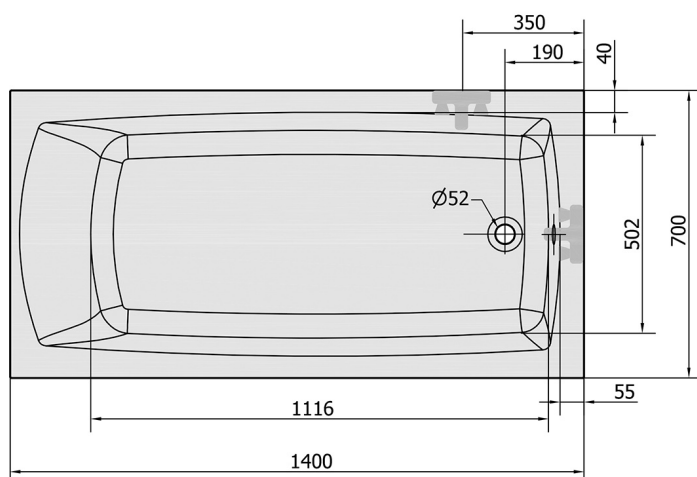

LILY Rechteckwanne 140x70x39cm, weiß

Bestellcode: 72201

Größe

Länge: 1400 mm
 Breite: 700 mm
 Höhe: 390 mm
 Umfang: 173 l

Eigenschaften

Farbe: Weiß
 Material: Acrylic
 Garantie: 10 Jahre

Technisches Arbeitsblatt

VOLUME 173L