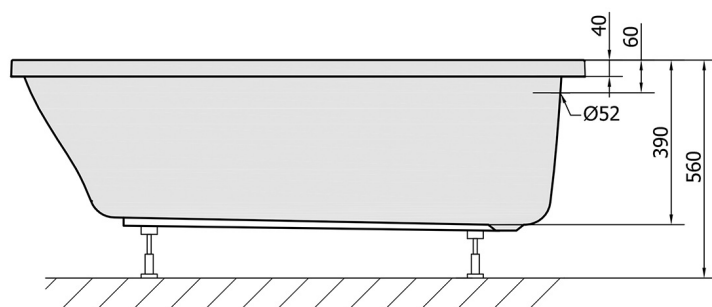

LILY Rechteckwanne 140x70x39cm, weiß

Bestellcode: 72201

Größe

Länge: 1400 mm
 Breite: 700 mm
 Höhe: 390 mm
 Umfang: 173 l

Eigenschaften

Farbe: Weiß
 Material: Acrylic
 Garantie: 10 Jahre

Technisches Arbeitsblatt

VOLUME 173L